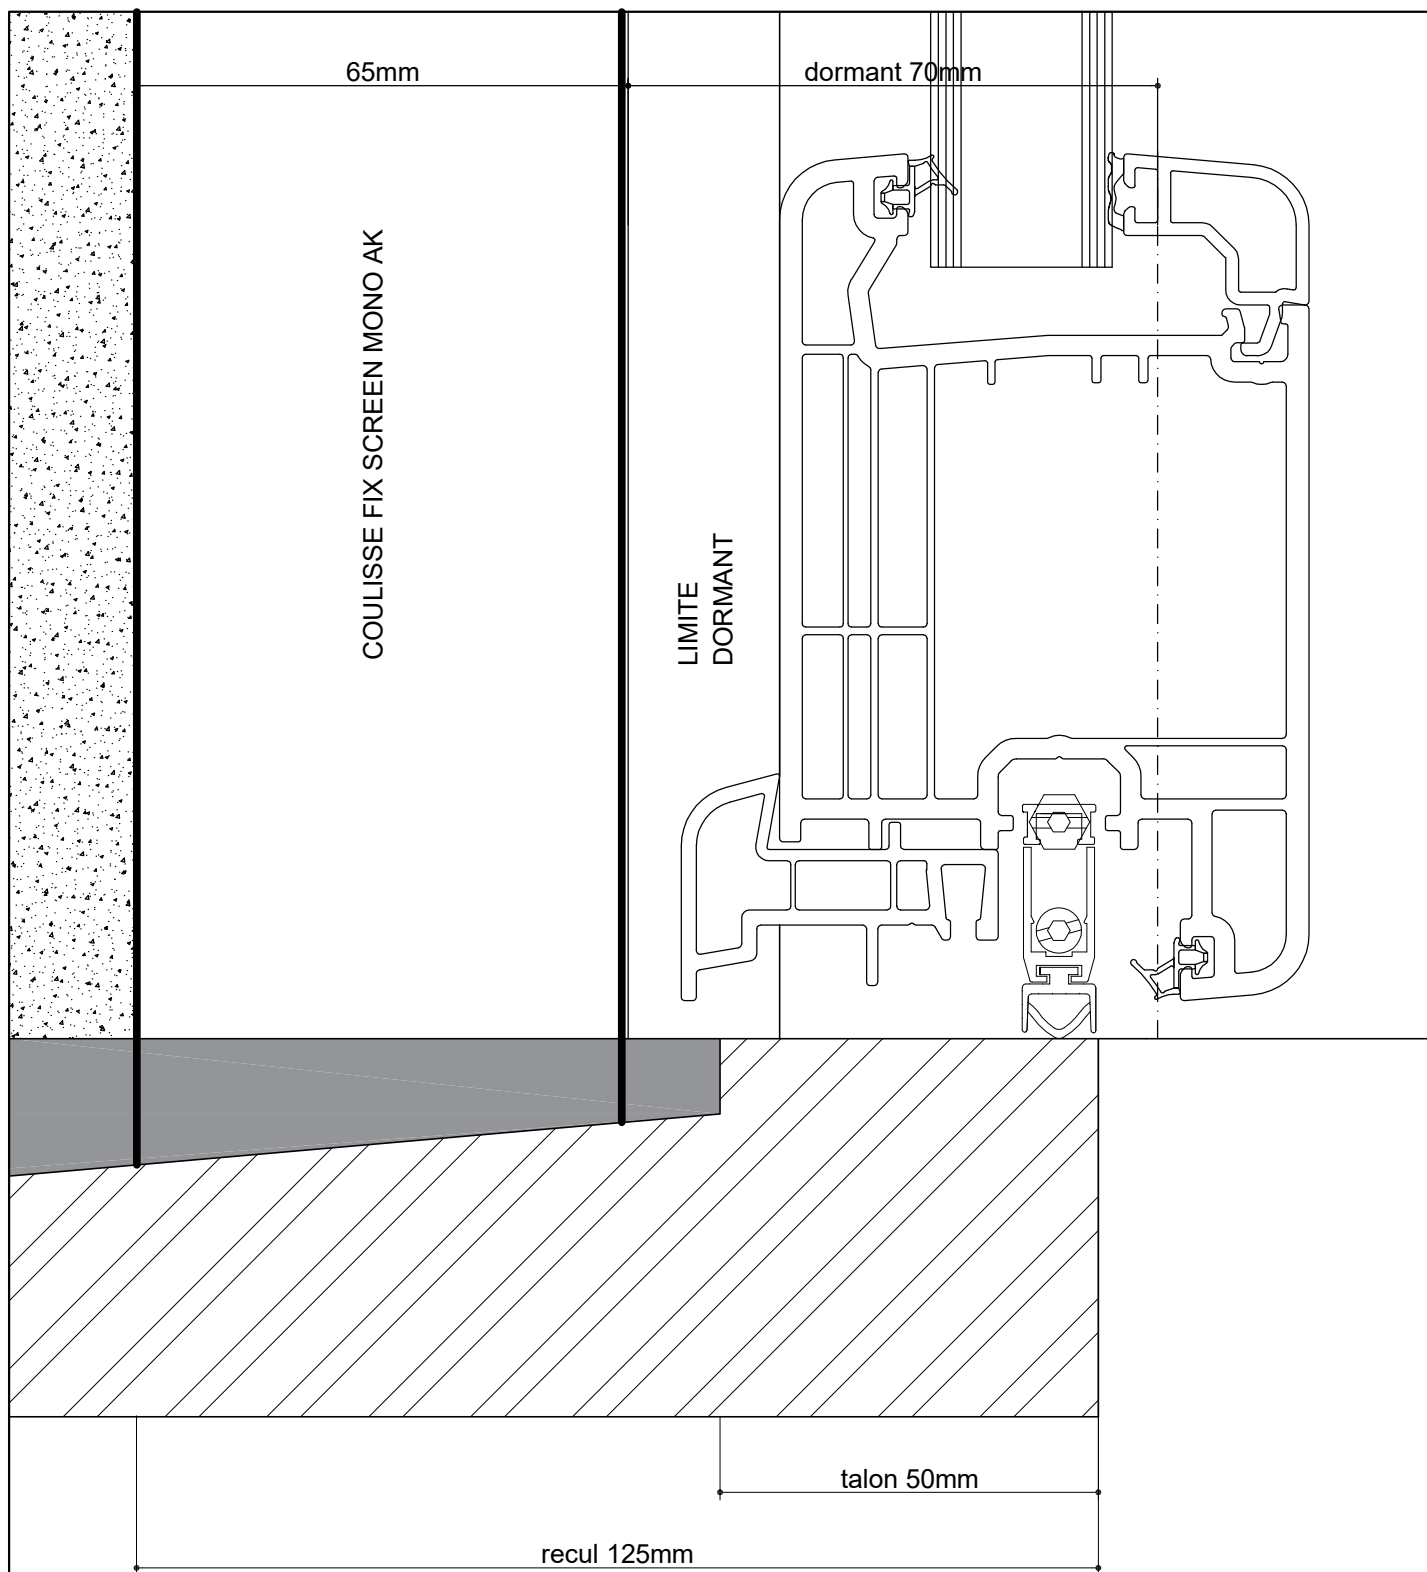

FASTRAL

DETAIL RECUIL SEUIL PIERRE BLEUE

ZENDOW Porte ouvrant vers l'intérieur

avec coulisse fix screen mono AK

Façade isolante

ECHELLE: 1/1

Z2-03