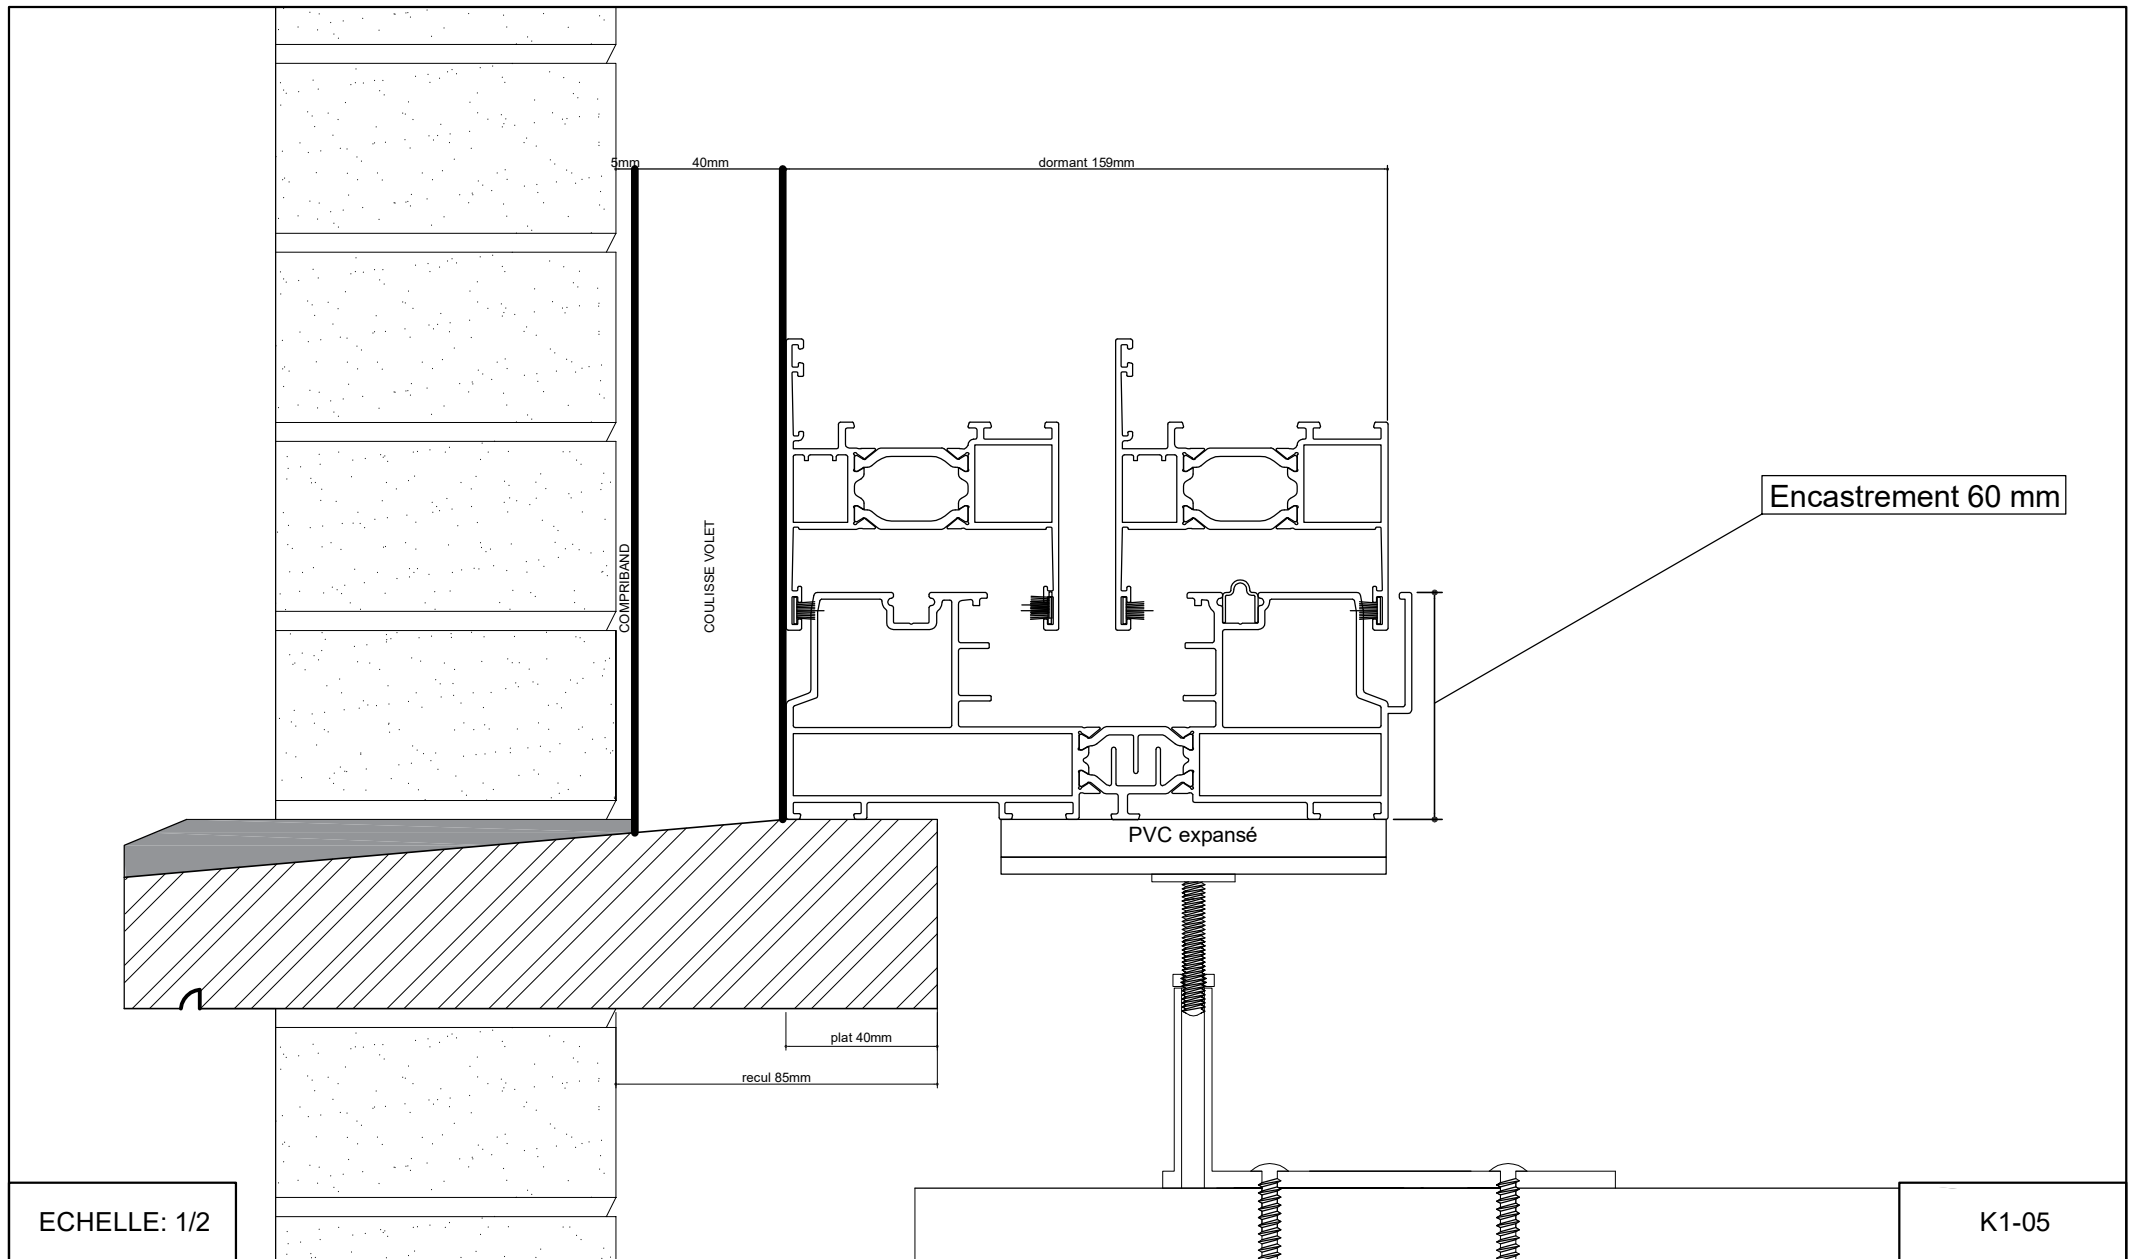

# FASTRAL

DETAIL RECUIL SEUIL PIERRE BLEUE

KOLOS Seuil P-25-A110 à encastrer

Avec coulisse volet

Parement brique

ECHELLE: 1/2

K1-05