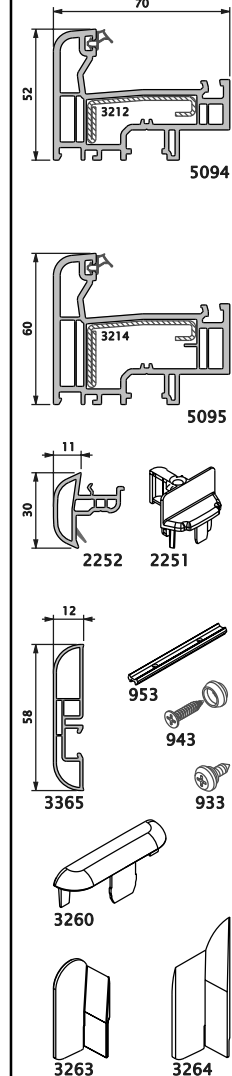

**VLEUGELMAKELAARS
BATTEMENTS ETROITS**