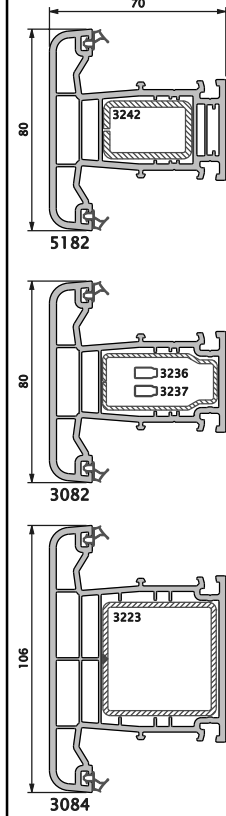

**STIJLEN
TRAVERSES**