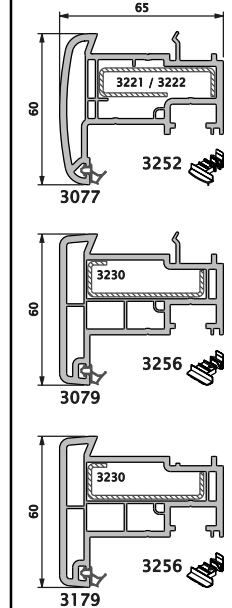

**MAKELAARS
BATTEES**