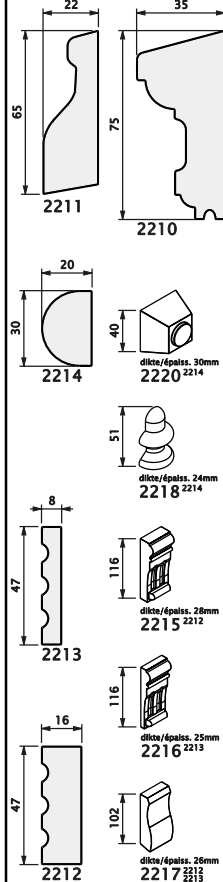

**KADERS
DORMANTS**

**STIJLEN
TRAVERSES**

3082	3271	3282
3084	3380	3280
5182	3271	3283

5182	3270	3273	3274
3062	3017	3084	3084
5000	3018	5049	5069
5008	3081	5069	
5009	5001		
5040	5002		
5041	5182		
5042			
5094			
5095			

3275
set kruisverbinding
set raccord en croix

**VLEUGELS
OUVRANTS**

**VLEUGELMAKELAARS
BATTEMENTS ETROITS**

AUTENTICA

**MAKELAARS
BATTEES**