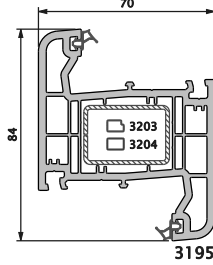

**STIJLEN
TRAVERSES**