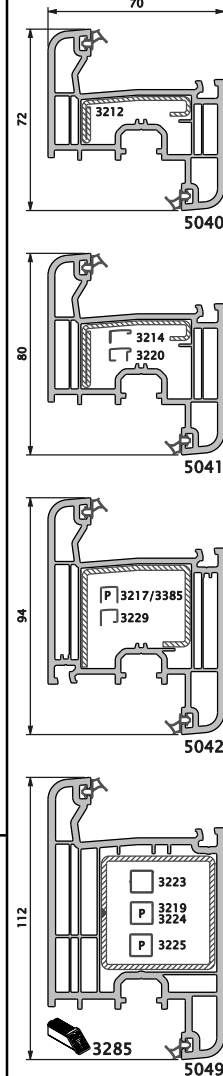

**VLEUGELS
OUVRANTS**