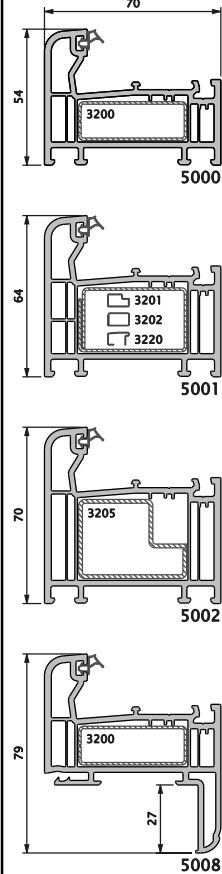

**KADERS
DORMANTS**