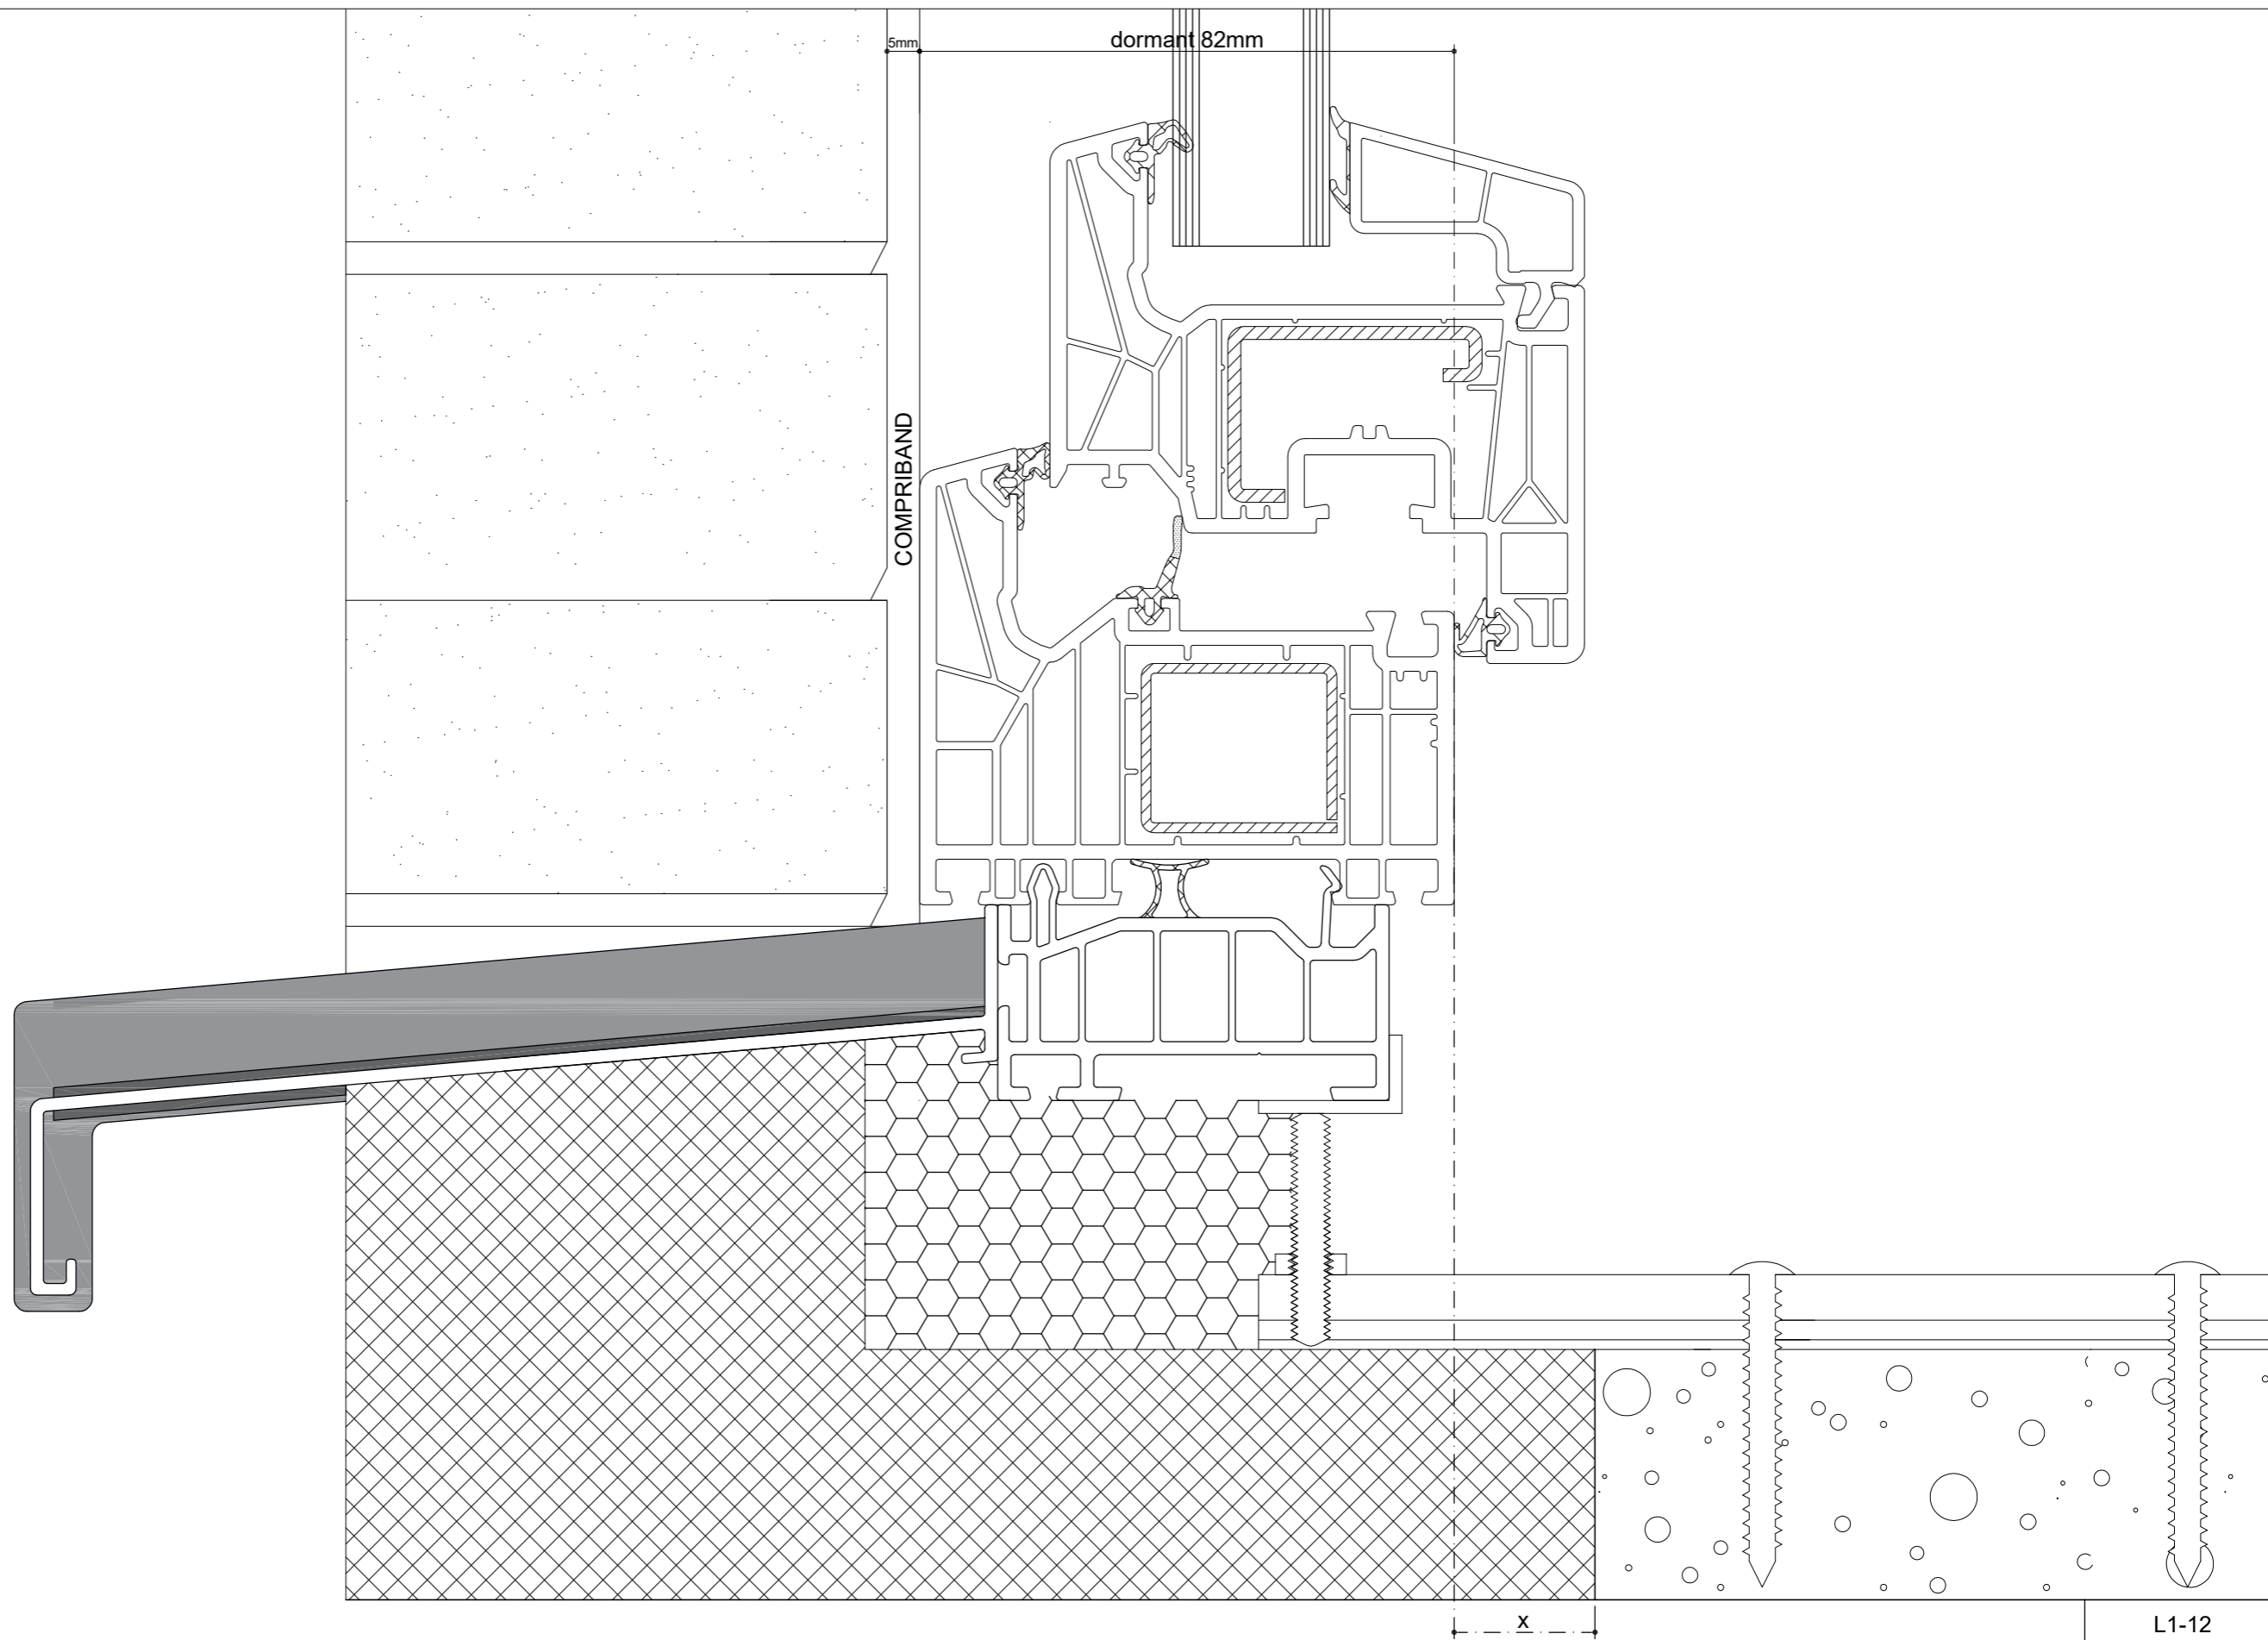

# FASTRAL

DETAIL POSE AVEC BAVETTE ALU

LivIng 82 MD Dormant/ouvrant

Parement brique

ECHELLE: 1/1

L1-12