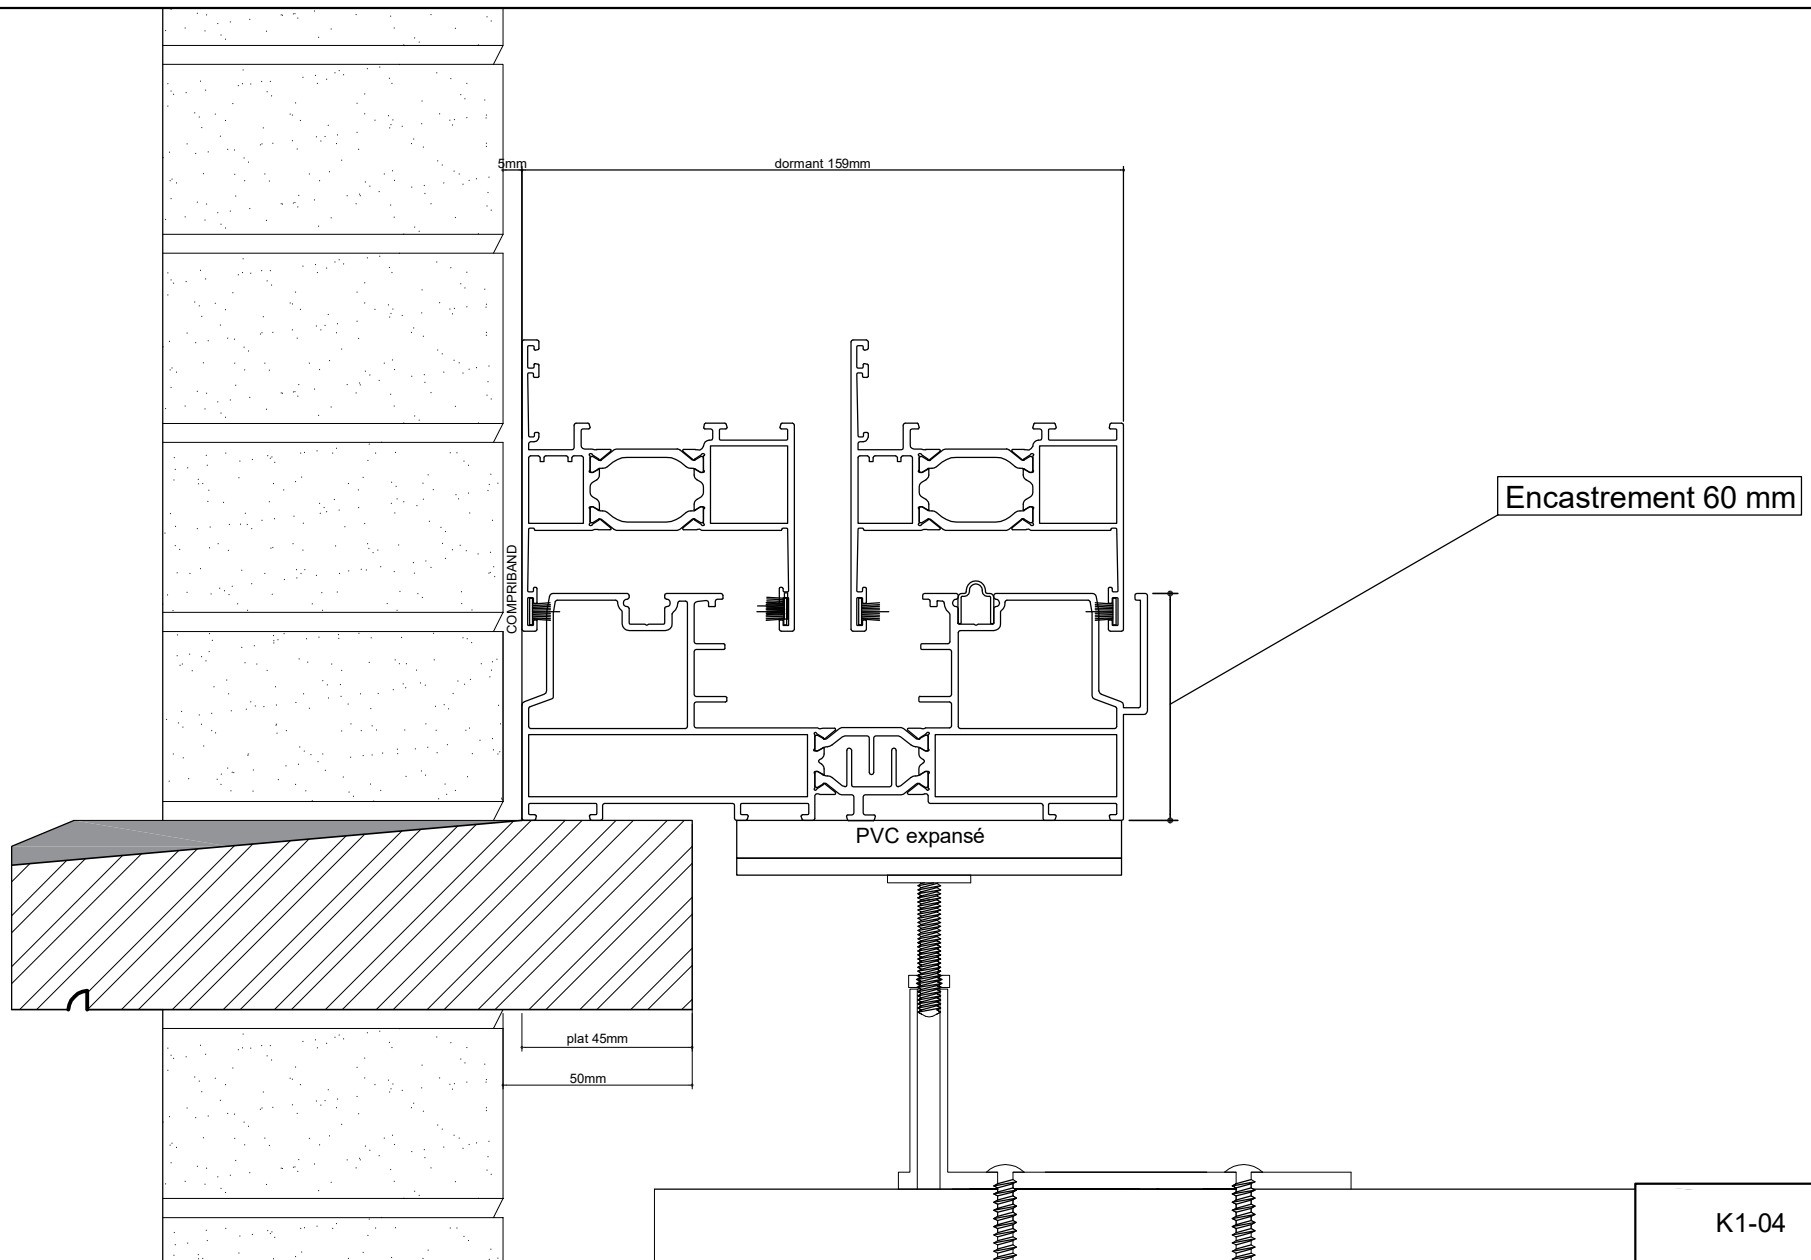

# FASTRAL

DETAIL REcul SEUIL PIERRE BLEUE

KOLOS Seuil P-25-A110 à encastrer

Parement brique

ECHELLE: 1/2

K1-04