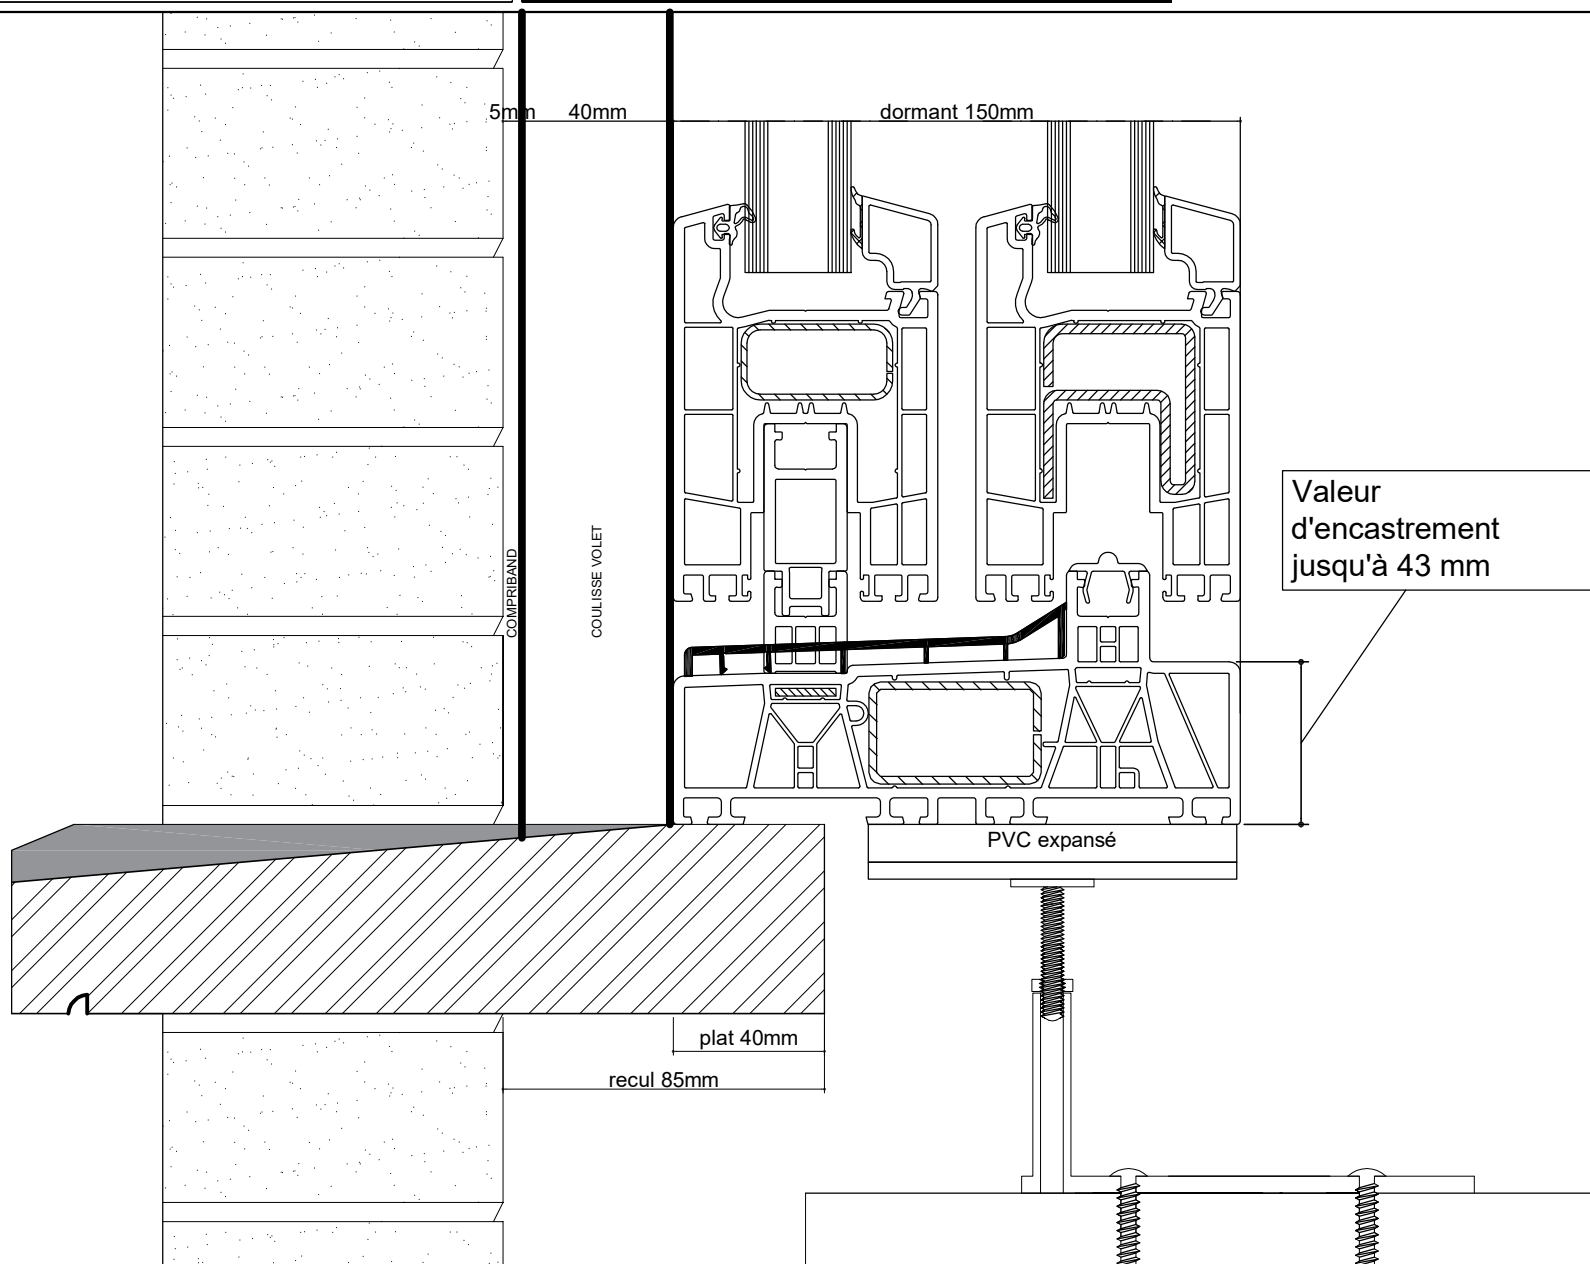

FASTRAL

DETAIL RECUIL SEUIL PIERRE BLEUE

S150 encastrement jusqu'à 43 mm

avec coulisse volet

Parement brique

ECHELLE: 1/2

S1-02