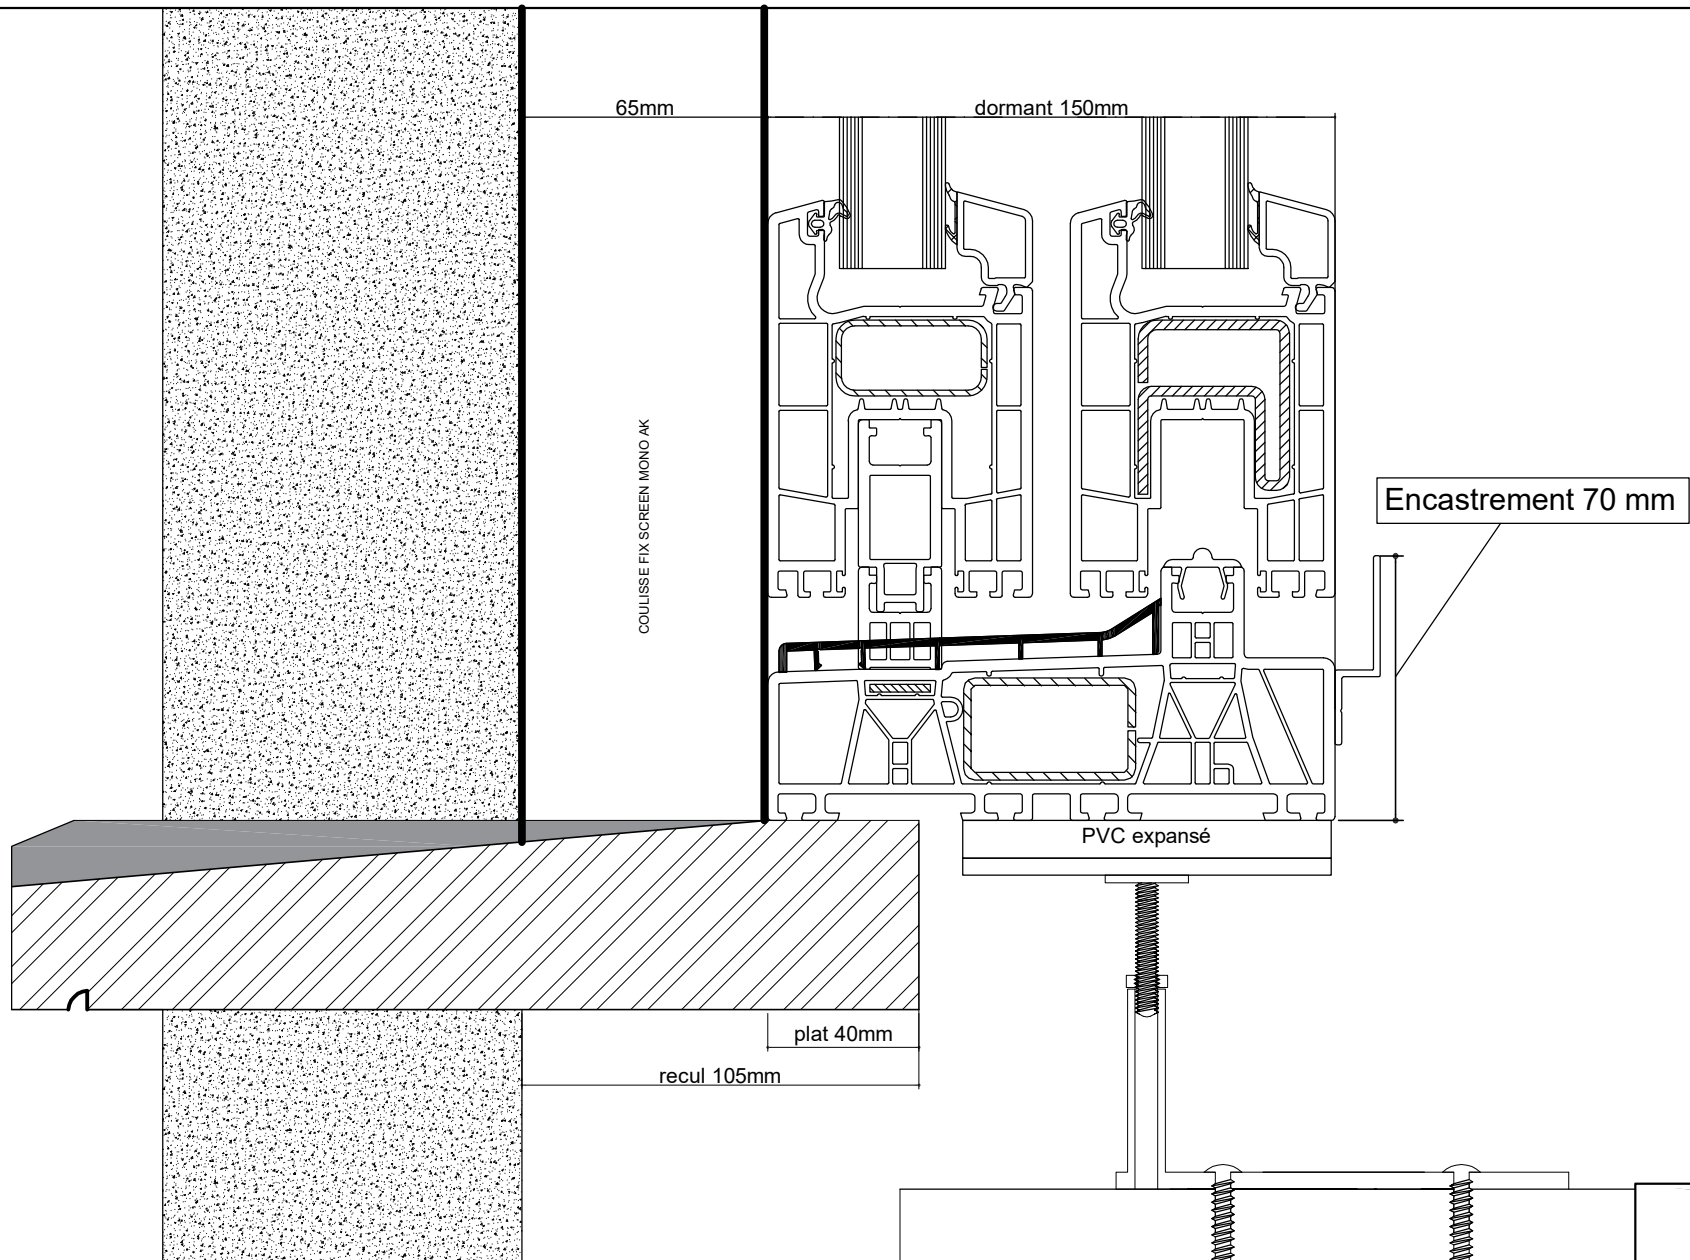

FASTRAL

DETAIL RECUIL SEUIL PIERRE BLEUE
S150 encastrement 70 mm
avec coulisse fix screen mono AK
Façade isolante

ECHELLE: 1/2

S2-06