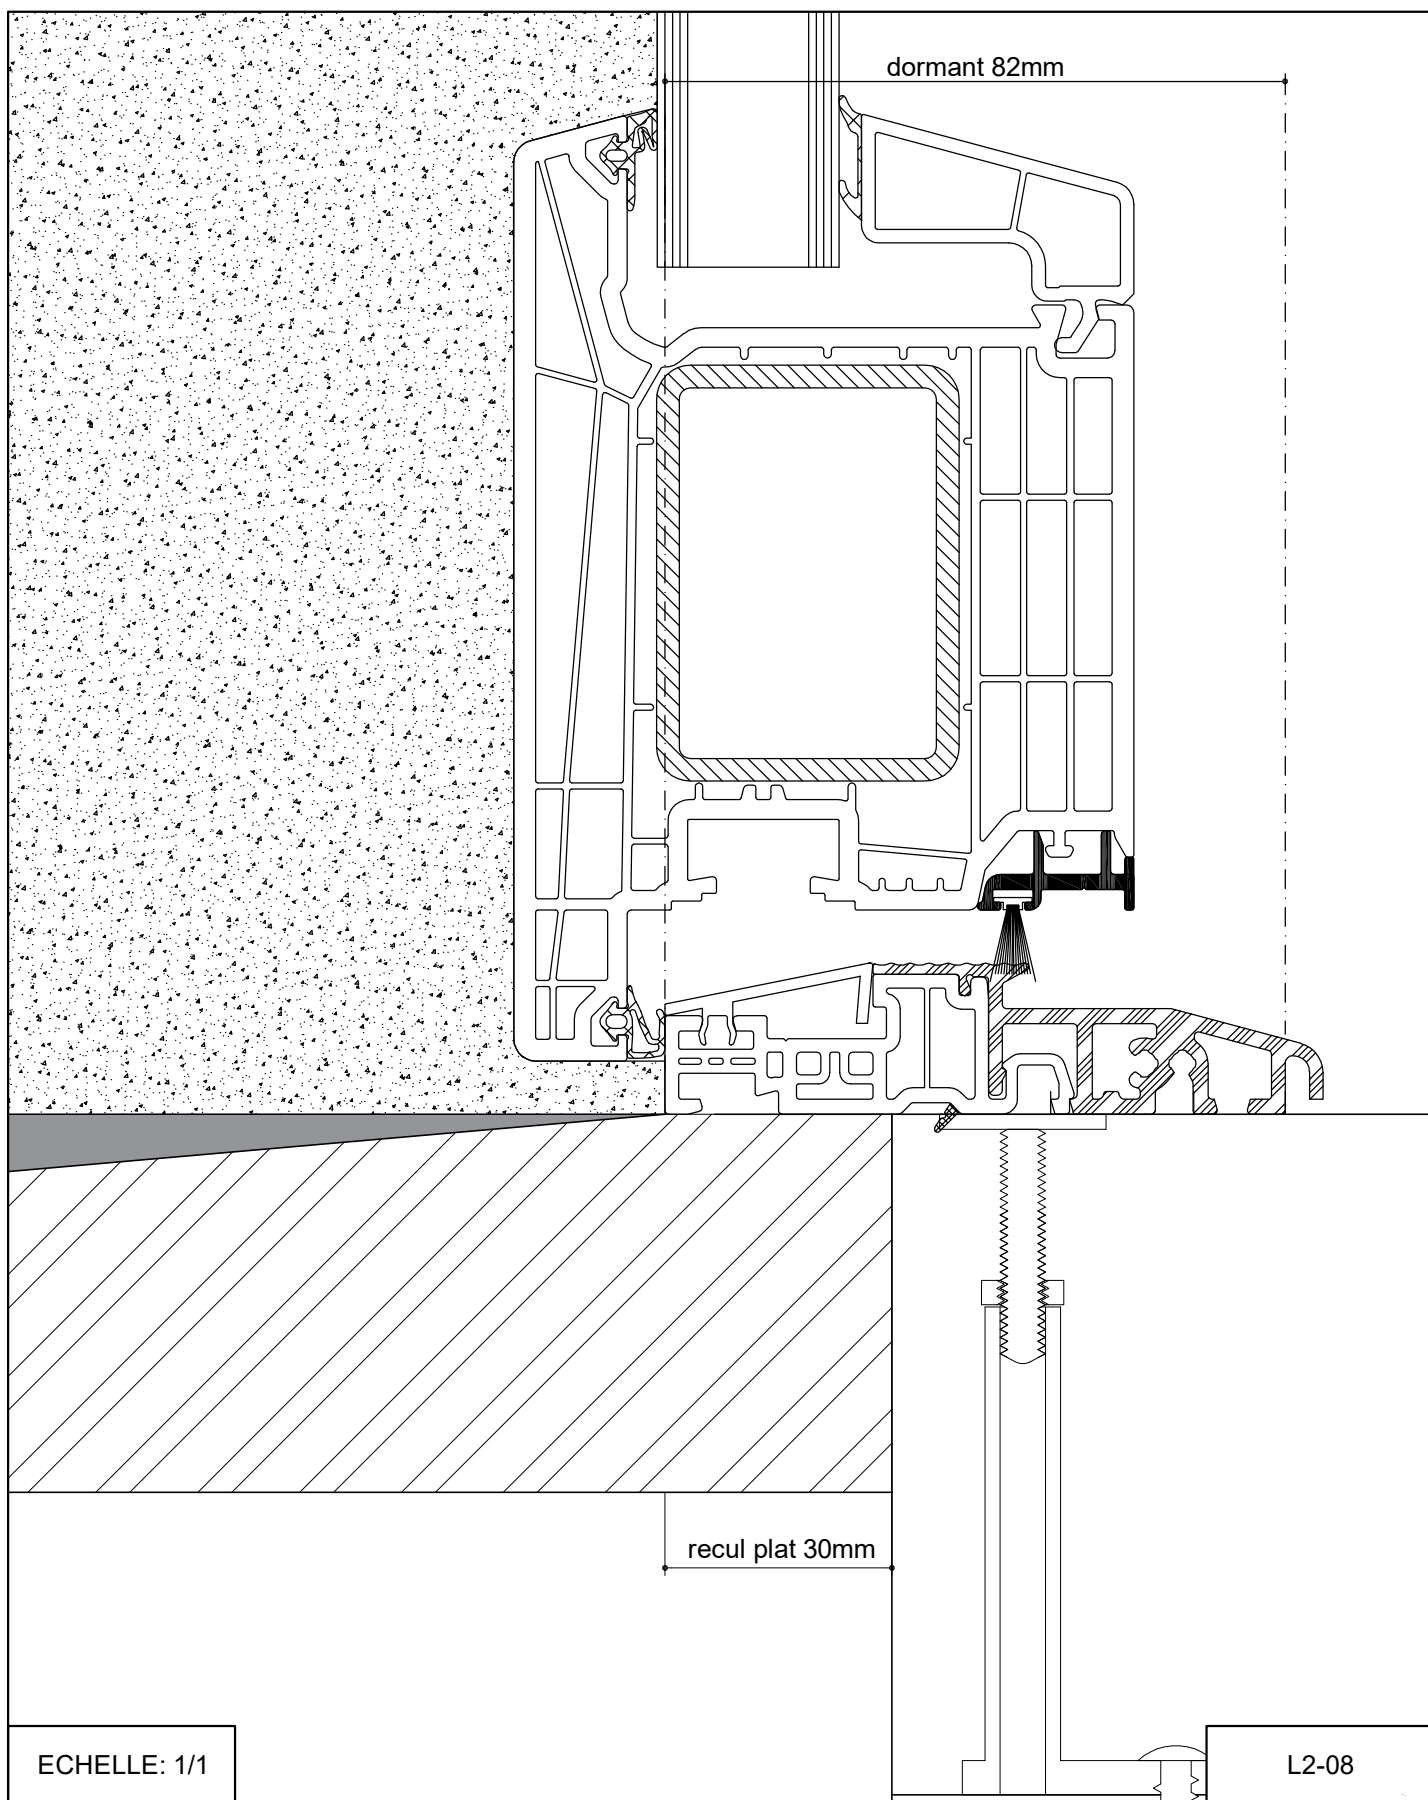

FASTRAL

DETAIL REcul SEUIL PIERRE BLEUE

LIVING Porte ouvrant vers l'extérieur

avec seuil alu

Façade isolante

ECHELLE: 1/1

L2-08