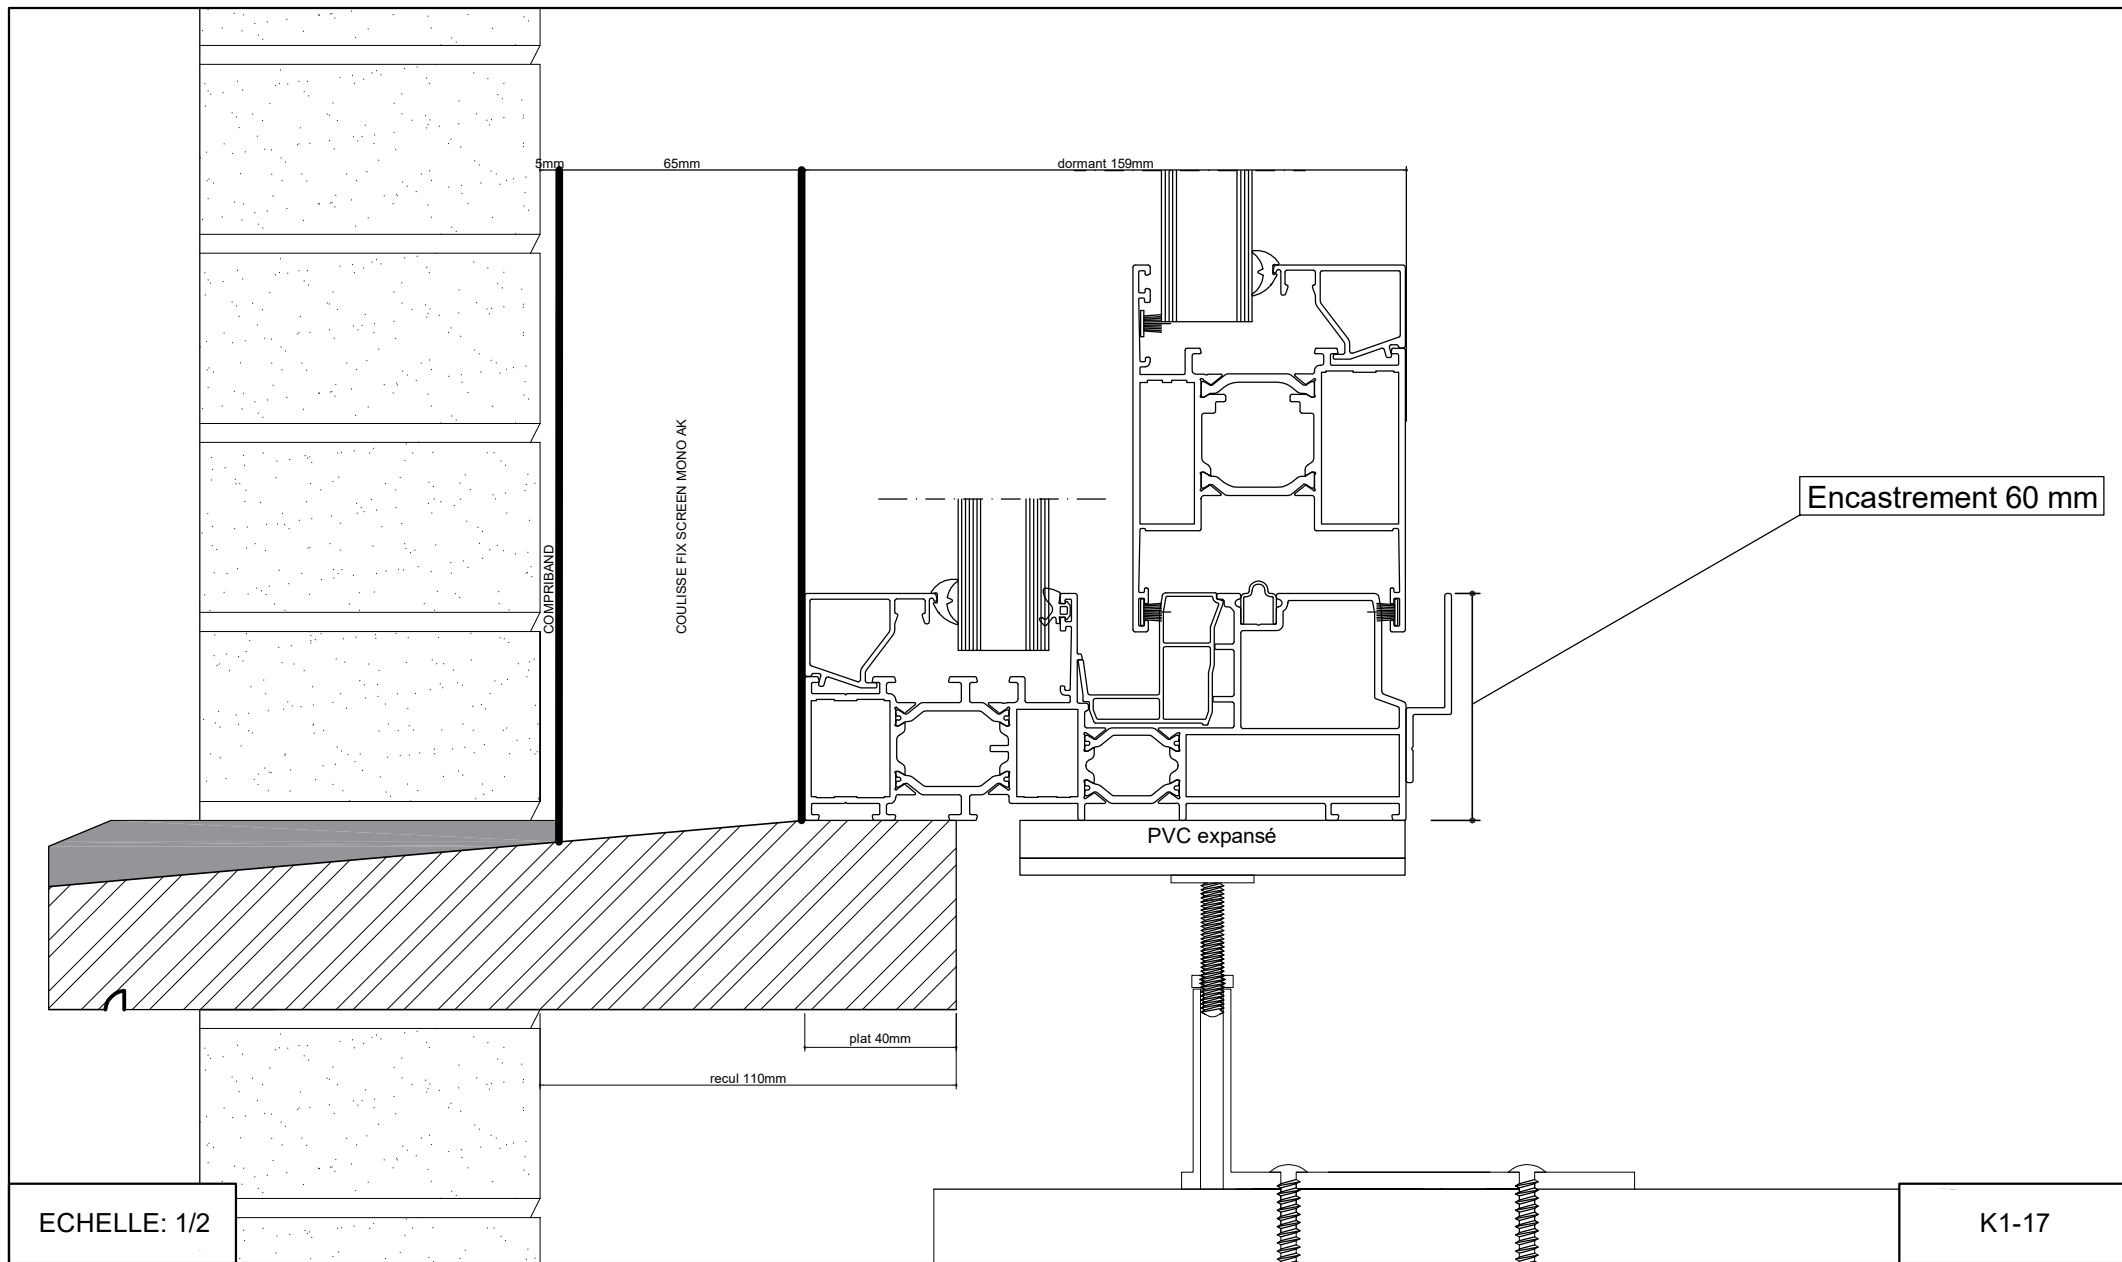

# FASTRAL

DETAIL RECUIL SEUIL PIERRE BLEUE  
KOLOS monorail intérieur encastrement 60mm  
Avec coulisse fix screen mono AK  
Parement brique

ECHELLE: 1/2

K1-17