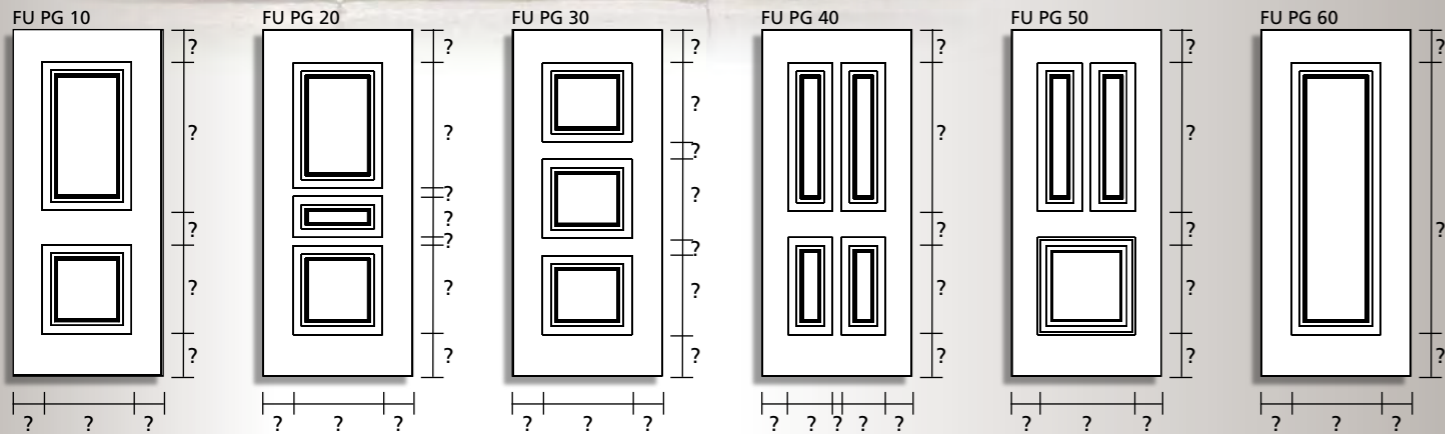

- PVC
- REN
- RAL
- SPR

FU PG 21
sablé

- PVC
- REN
- RAL
- SPR

FU PG 22
sablé

2100 x 900 // 2200 x 1050

*andere formaten op aanvraag
autres formats sur demande*

FU PG PROGRESS 20

ORNAMENTDEURPANELEN
SIERLIJSTAFMETINGEN AANPASBAAR

PANNEAU AVEC ORNEMENTS FAITS SUR MESURE,
AVEC PARTIE INTÉGRÉE DANS LE PANNEAU

FU PG PROGRESS 10

- PVC
- REN
- RAL
- SPR

FU PG 10

- PVC
- REN
- RAL
- SPR

FU PG 11
sablé

- PVC
- REN
- RAL
- SPR

FU PG 12
screen