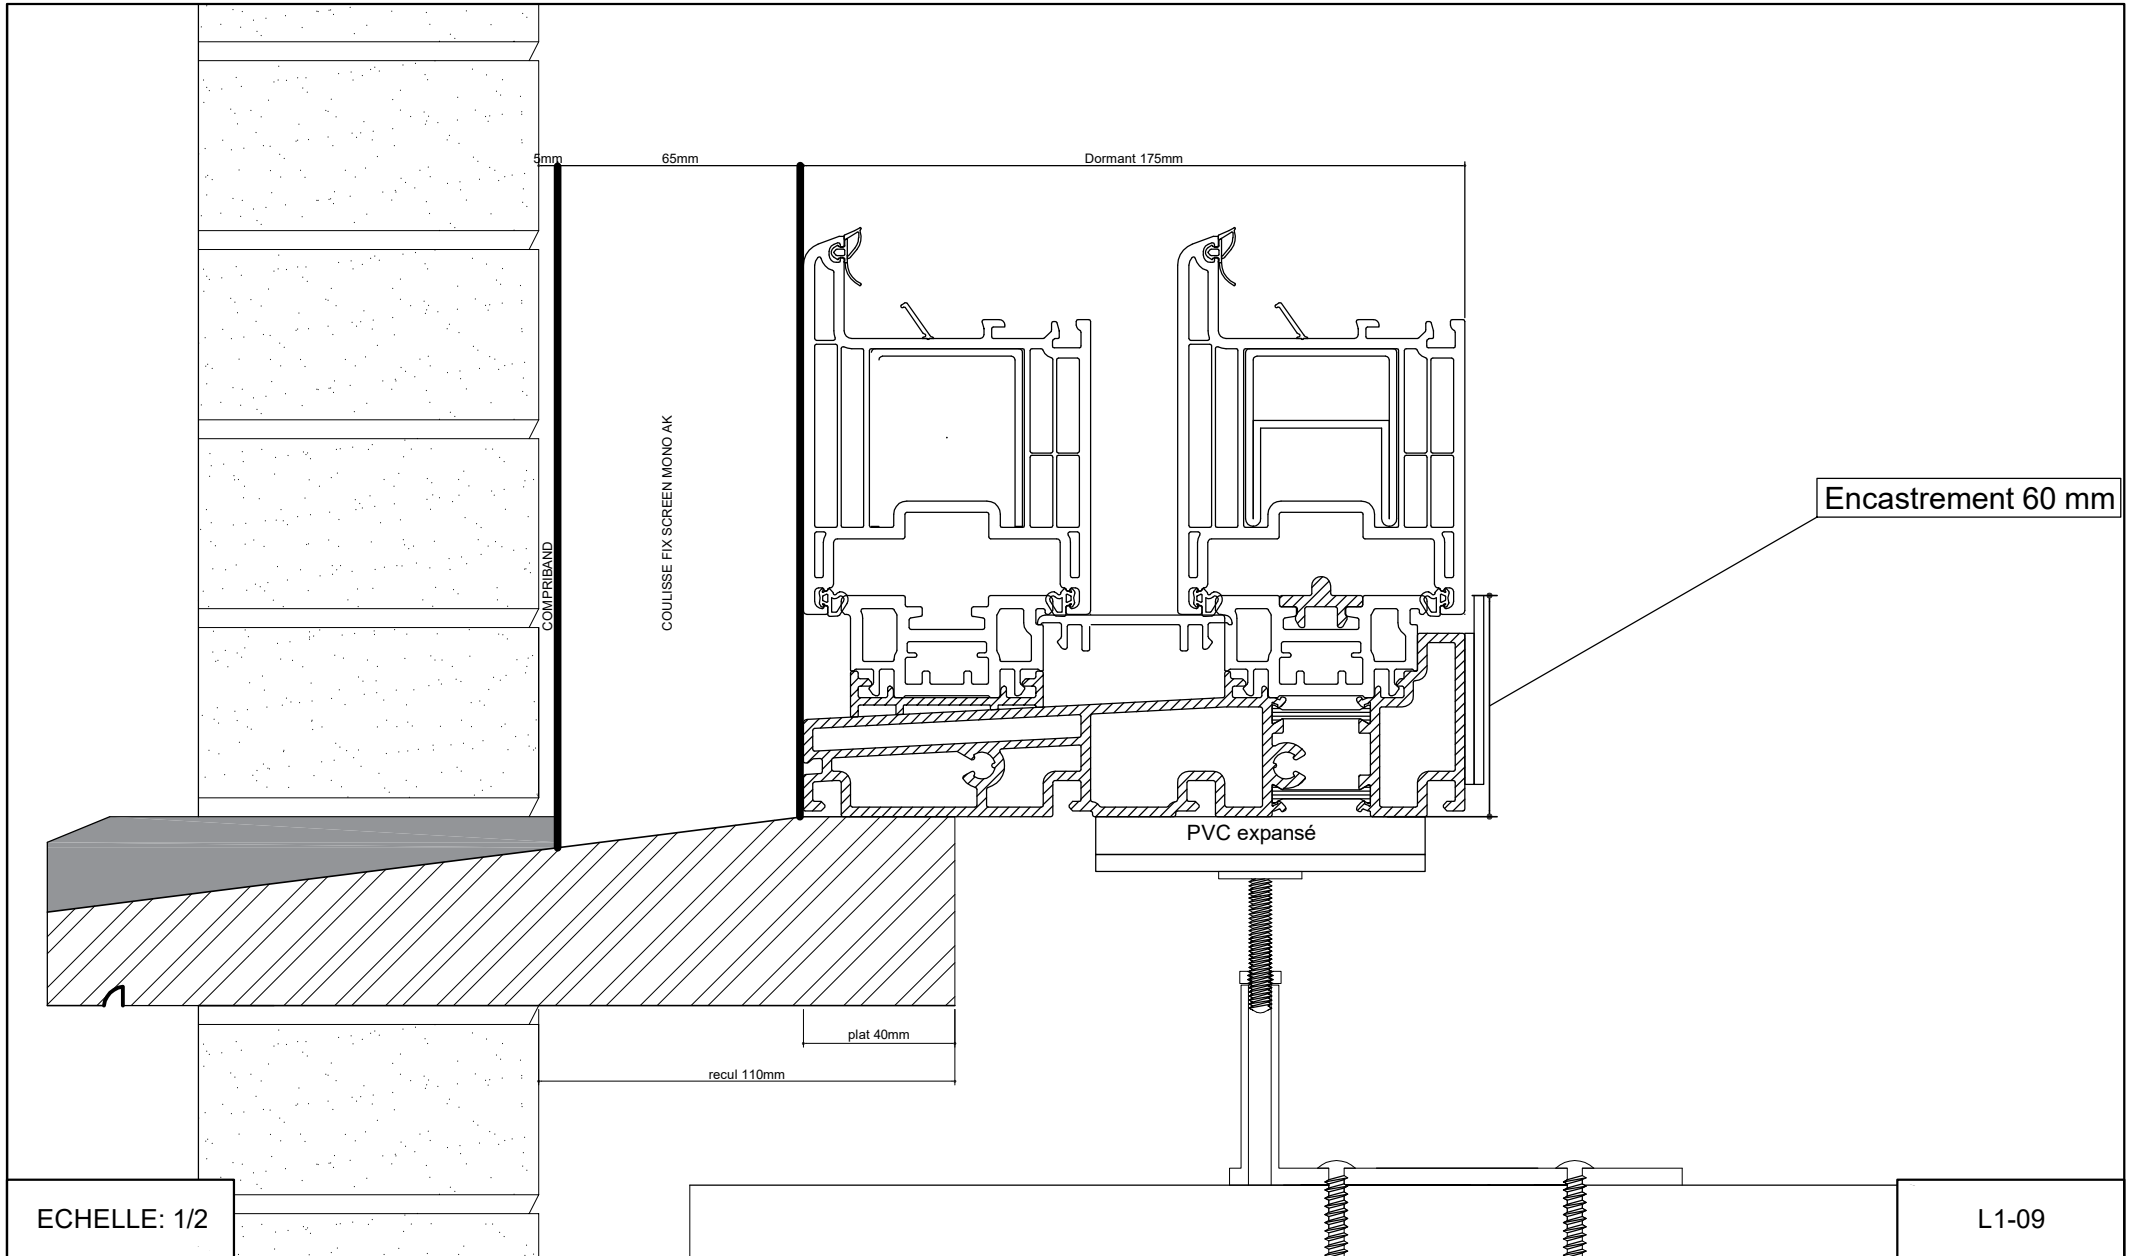

FASTRAL

DETAIL RECU SEUIL PIERRE BLEUE

LS Seuil 15779 en encastrement profond (60mm)

avec coulisse fix screen mono AK

Parement brique

ECHELLE: 1/2

L1-09