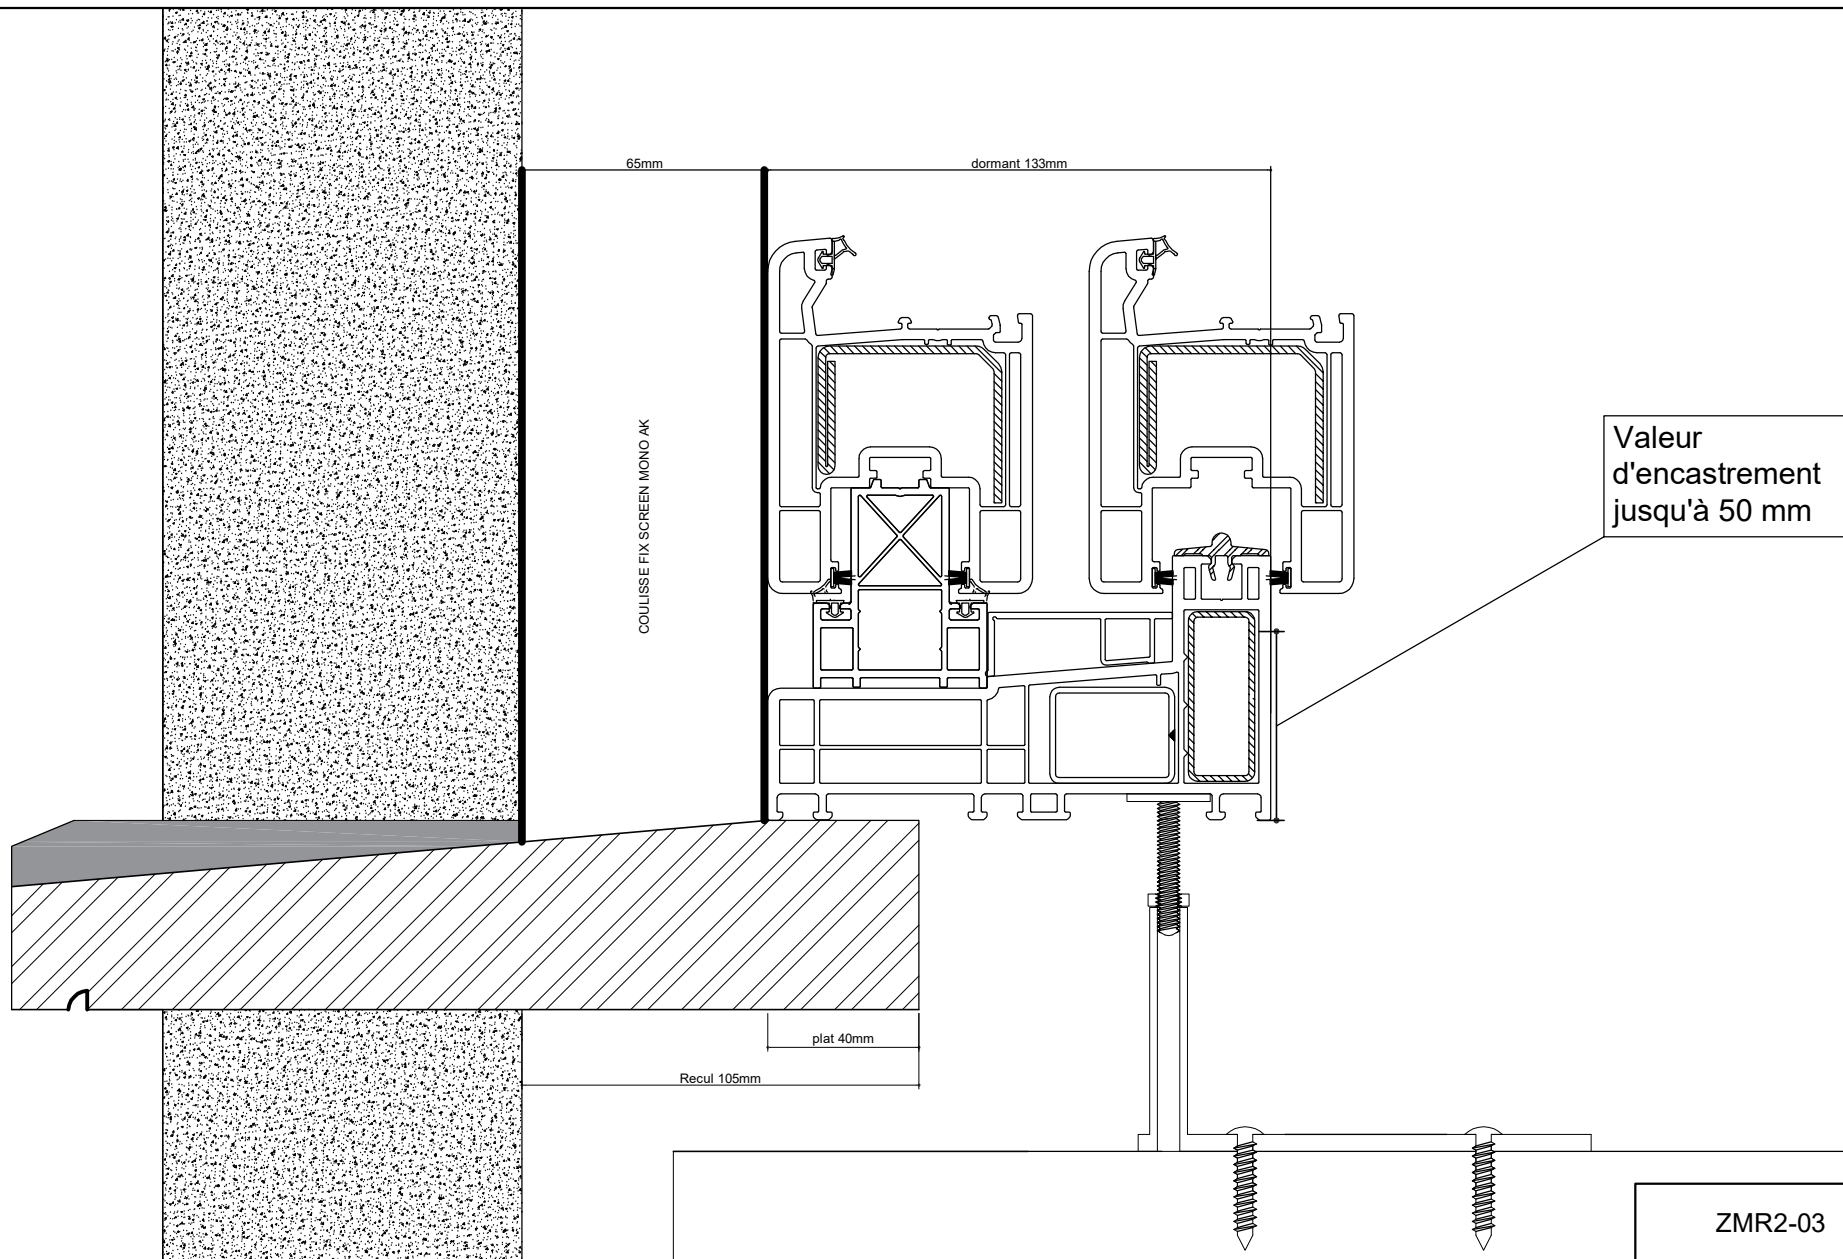

FASTRAL

DETAIL RECUIL SEUIL PIERRE BLEUE

Zendow Seuil 3400

Avec coulisse fix screen mono AK

Façade isolante

ECHELLE: 1/2

ZMR2-03