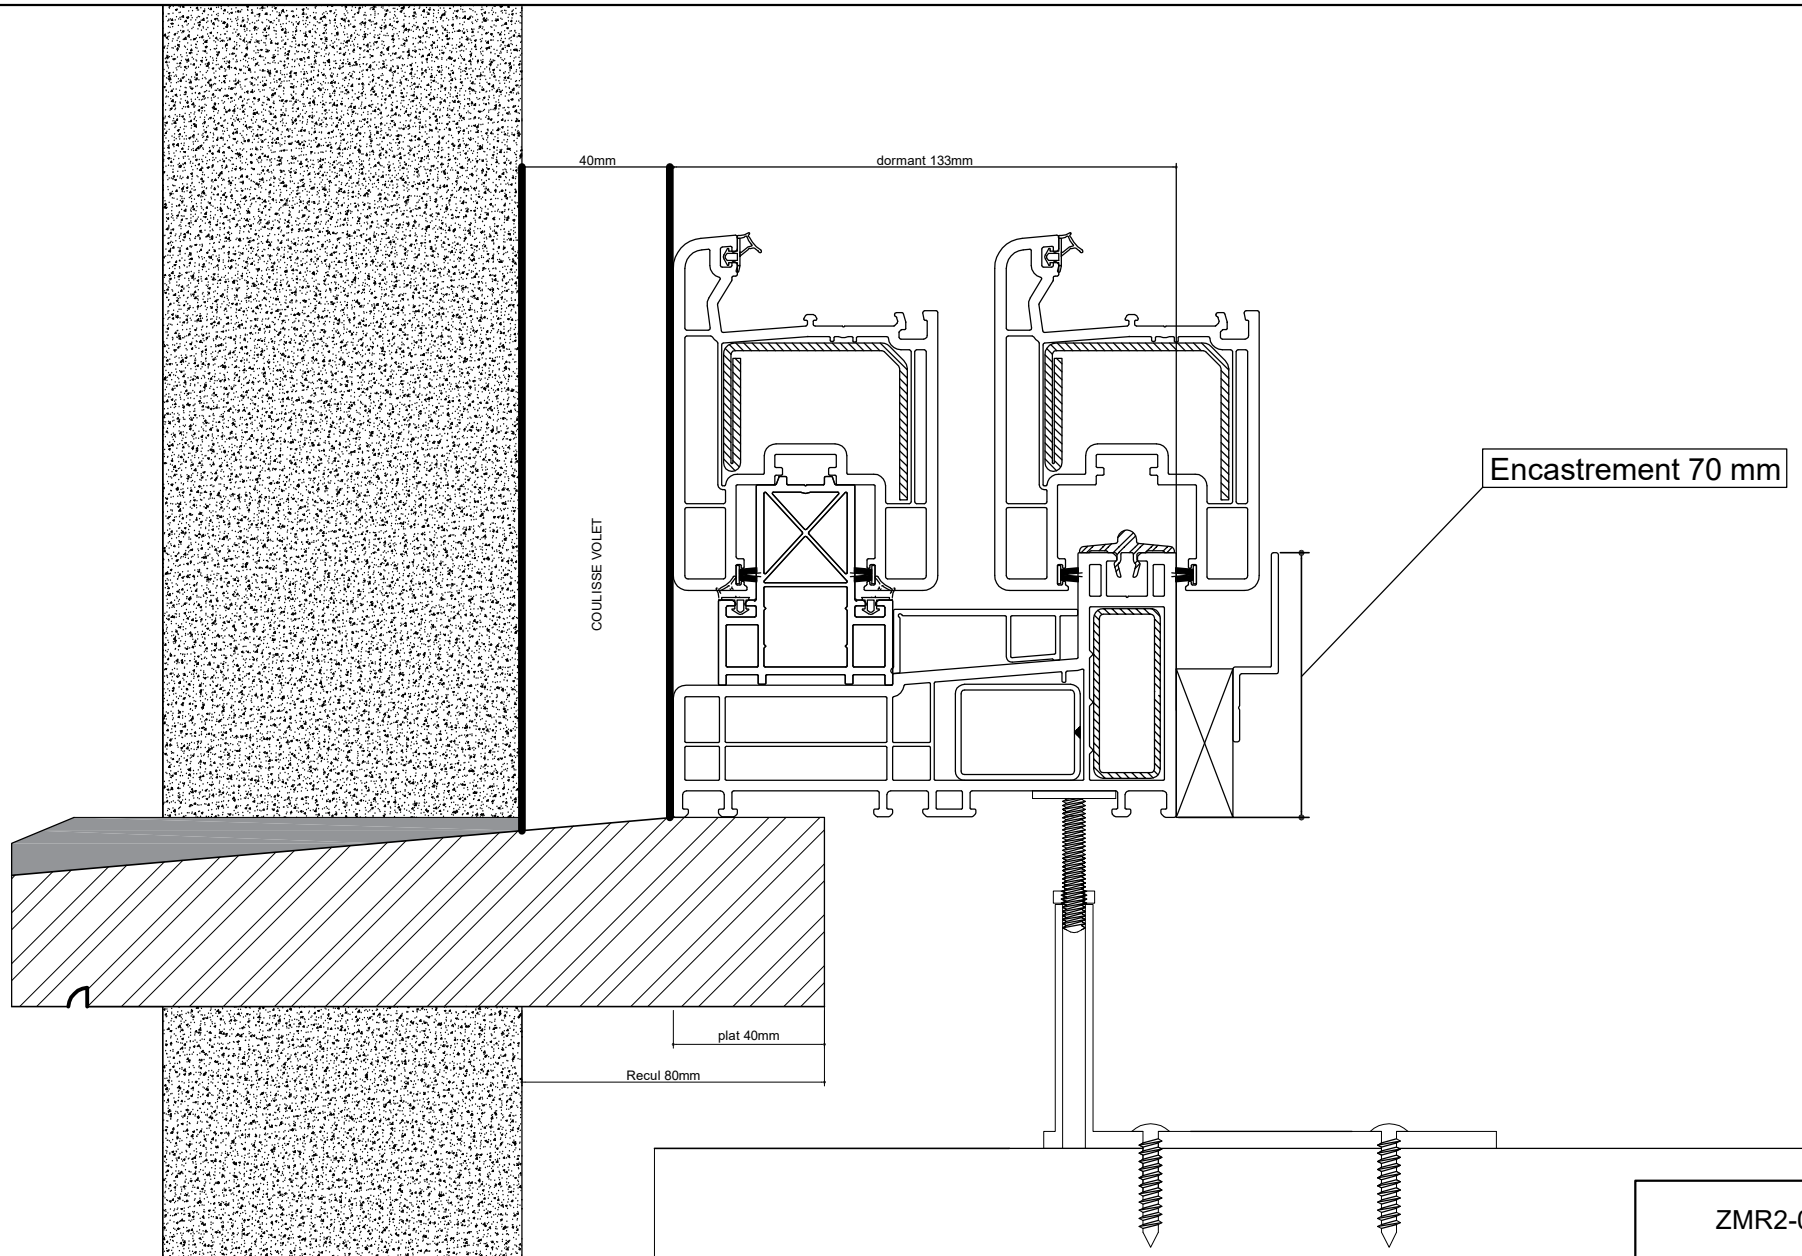

FASTRAL

DETAIL RECUIL SEUIL PIERRE BLEUE

Zendow Seuil 3400 encastrement 70mm

Avec coulisse volet

Façade isolante

ECHELLE: 1/2

ZMR2-05