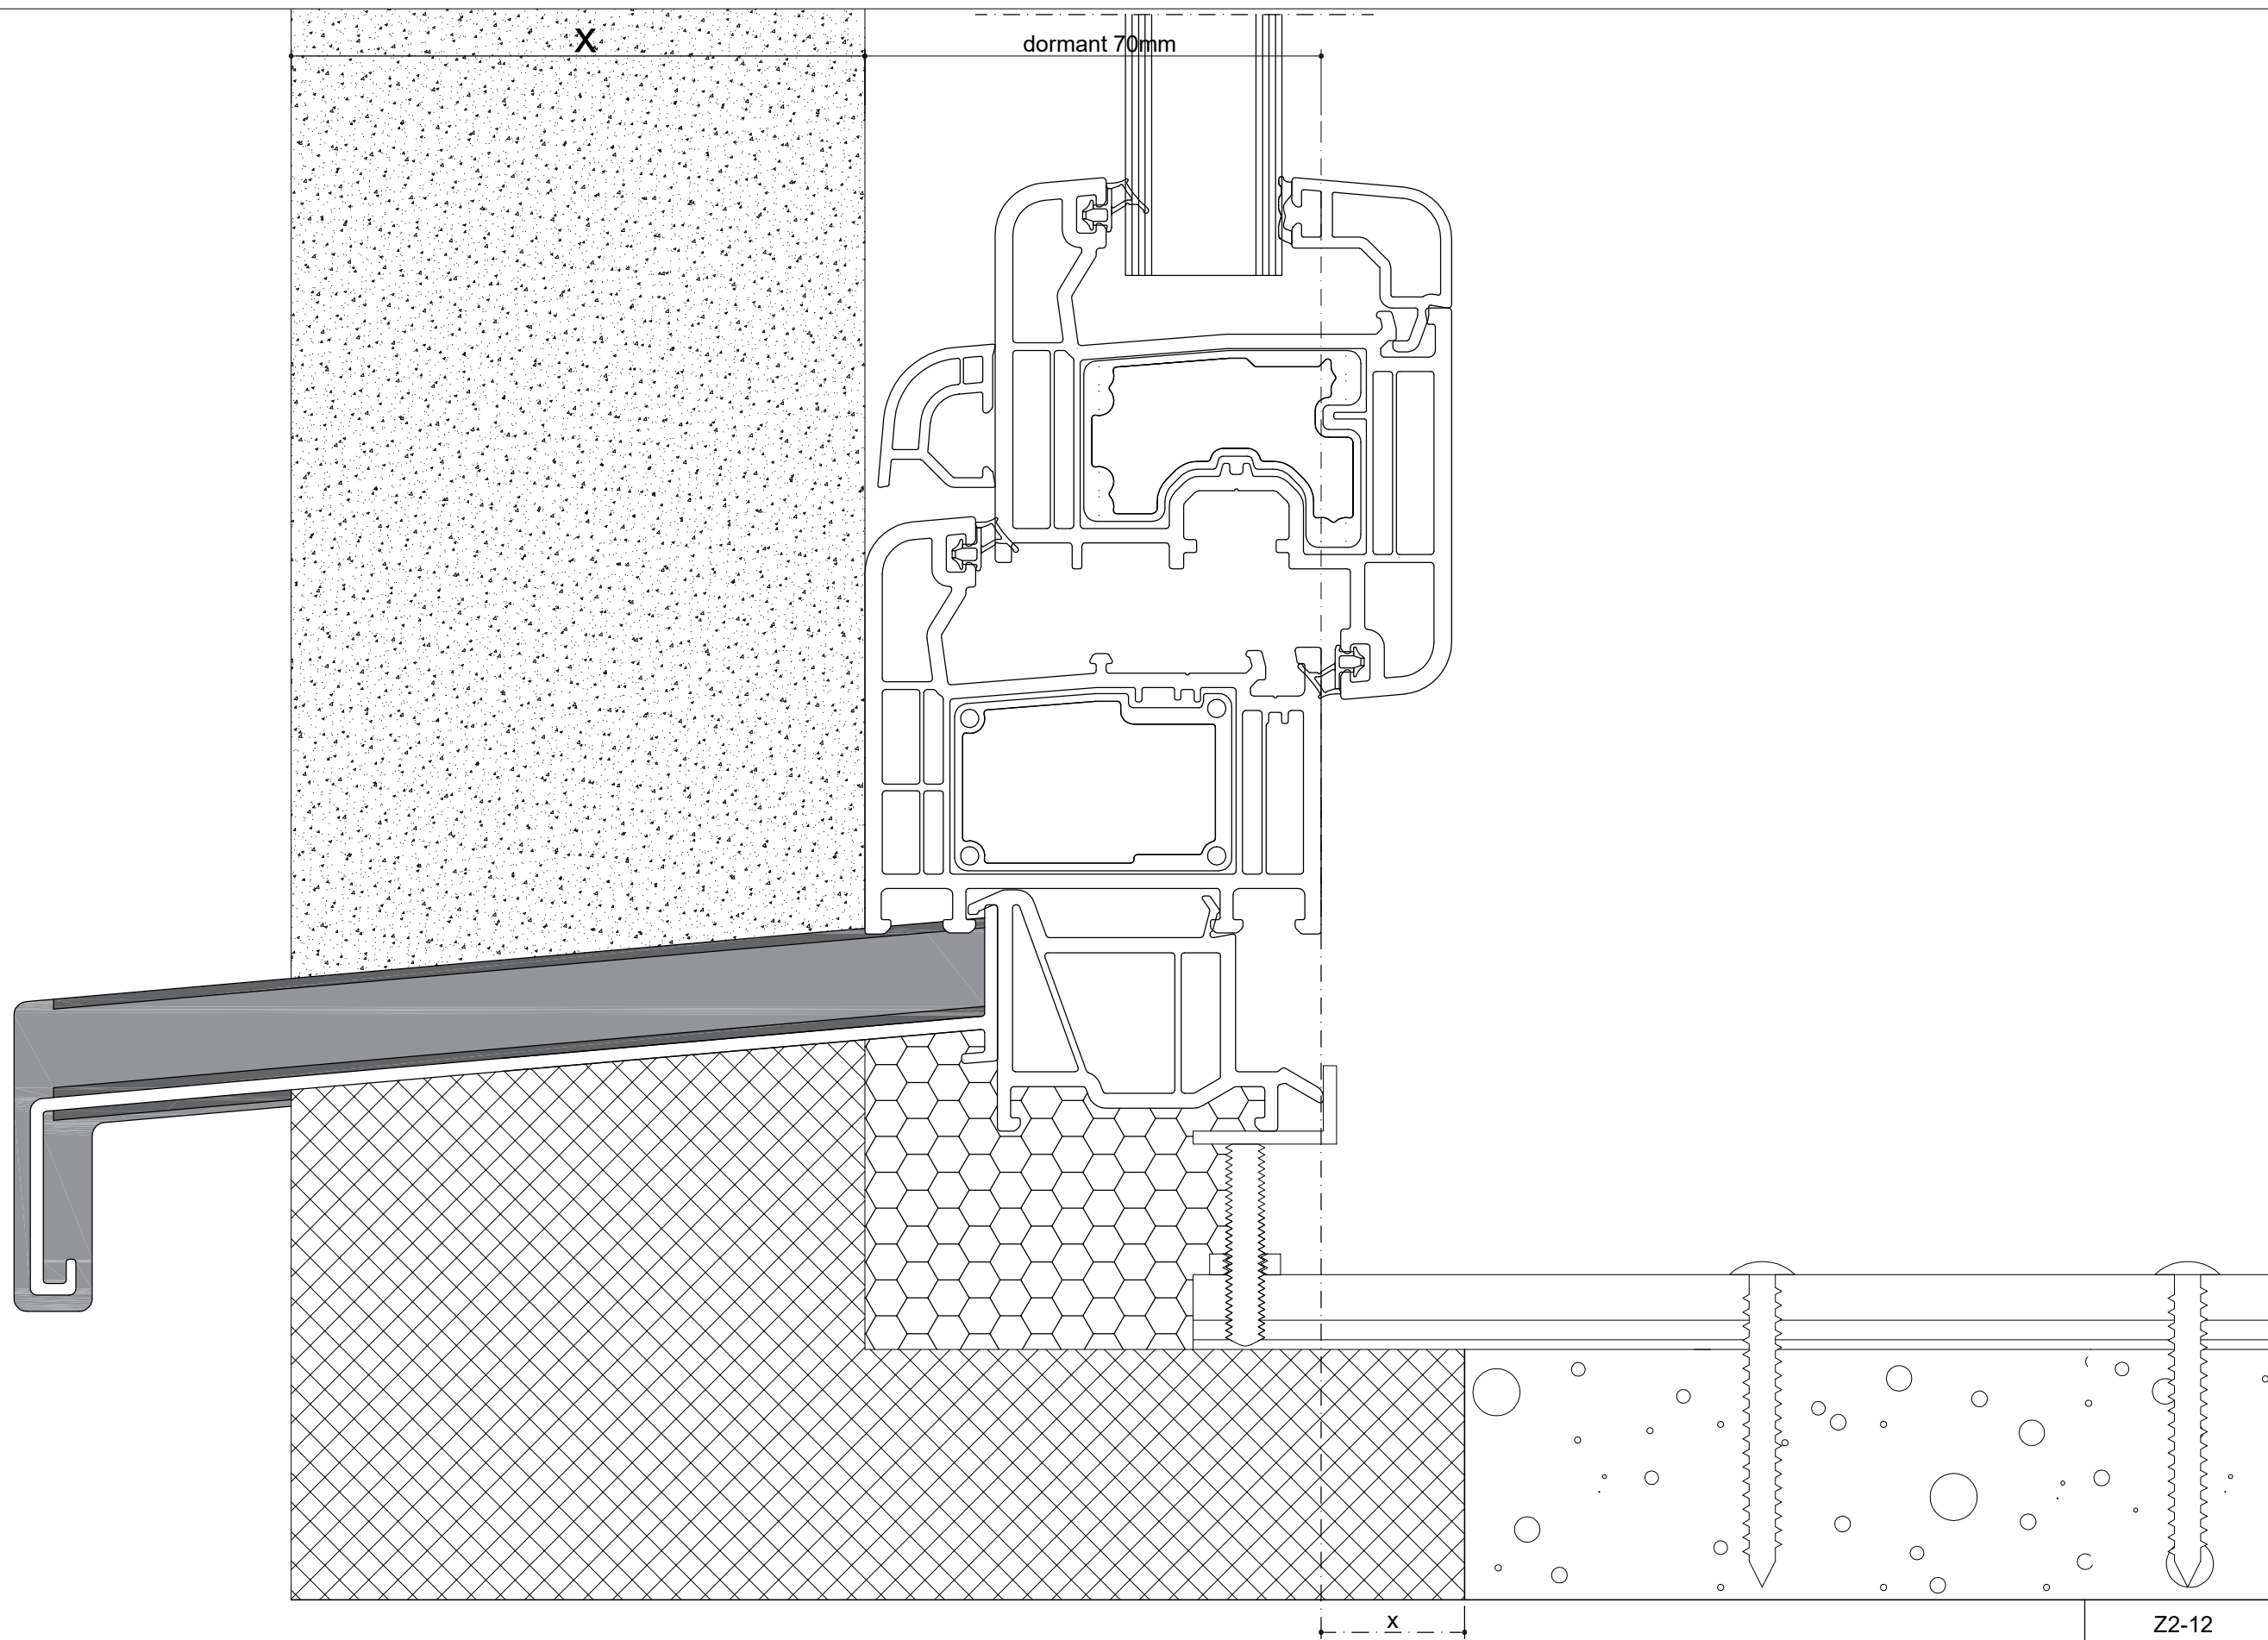

FASTRAL

DETAIL POSE AVEC BAVETTE ALU

ZENDOW Dormant/ouvrant

Façade isolante

ECHELLE: 1/1

Z2-12