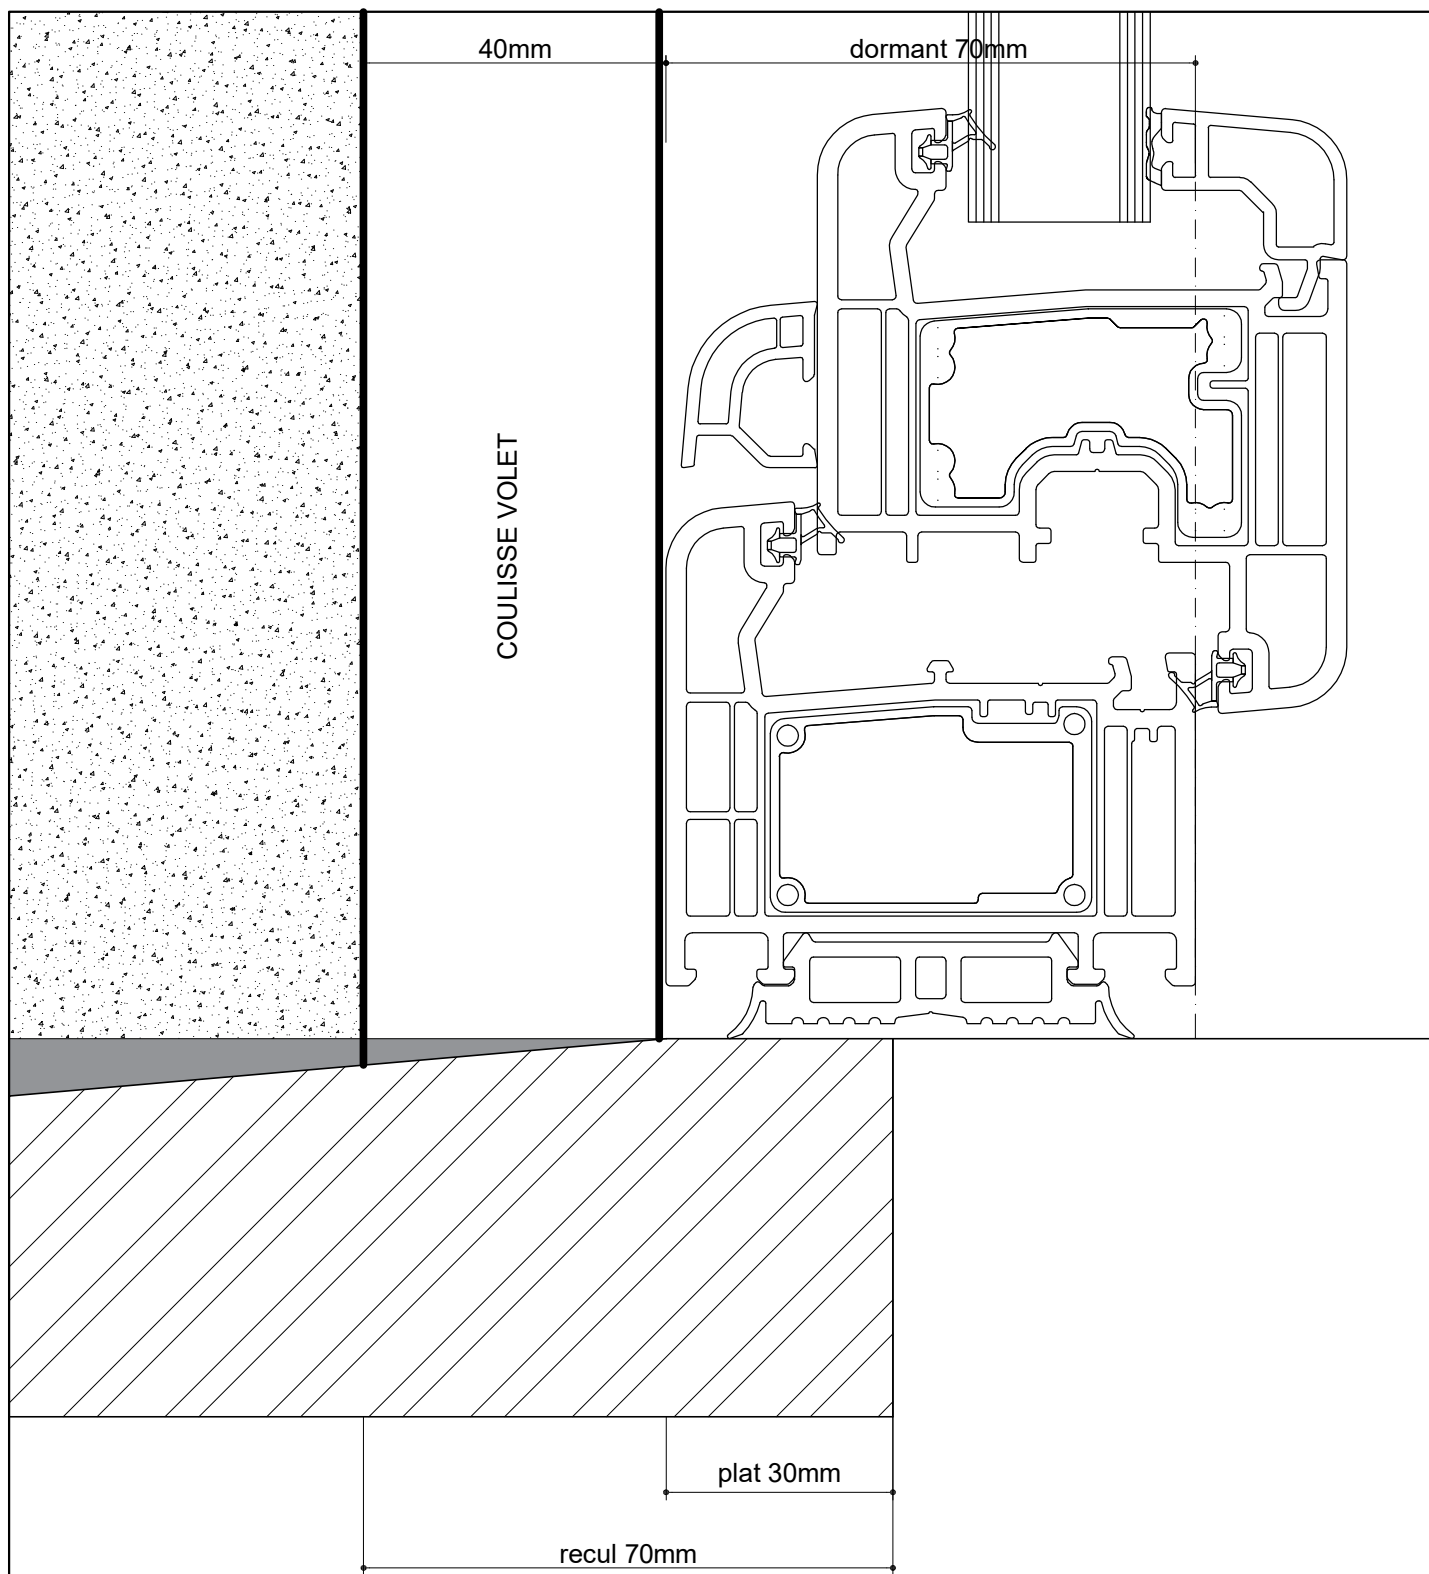

# FASTRAL

DETAIL REcul SEUIL PIERRE BLEUE  
ZENDOW Dormant/ouvrant avec joint de base  
avec coulisse volet  
Façade isolante

ECHELLE: 1/1

Z2-10