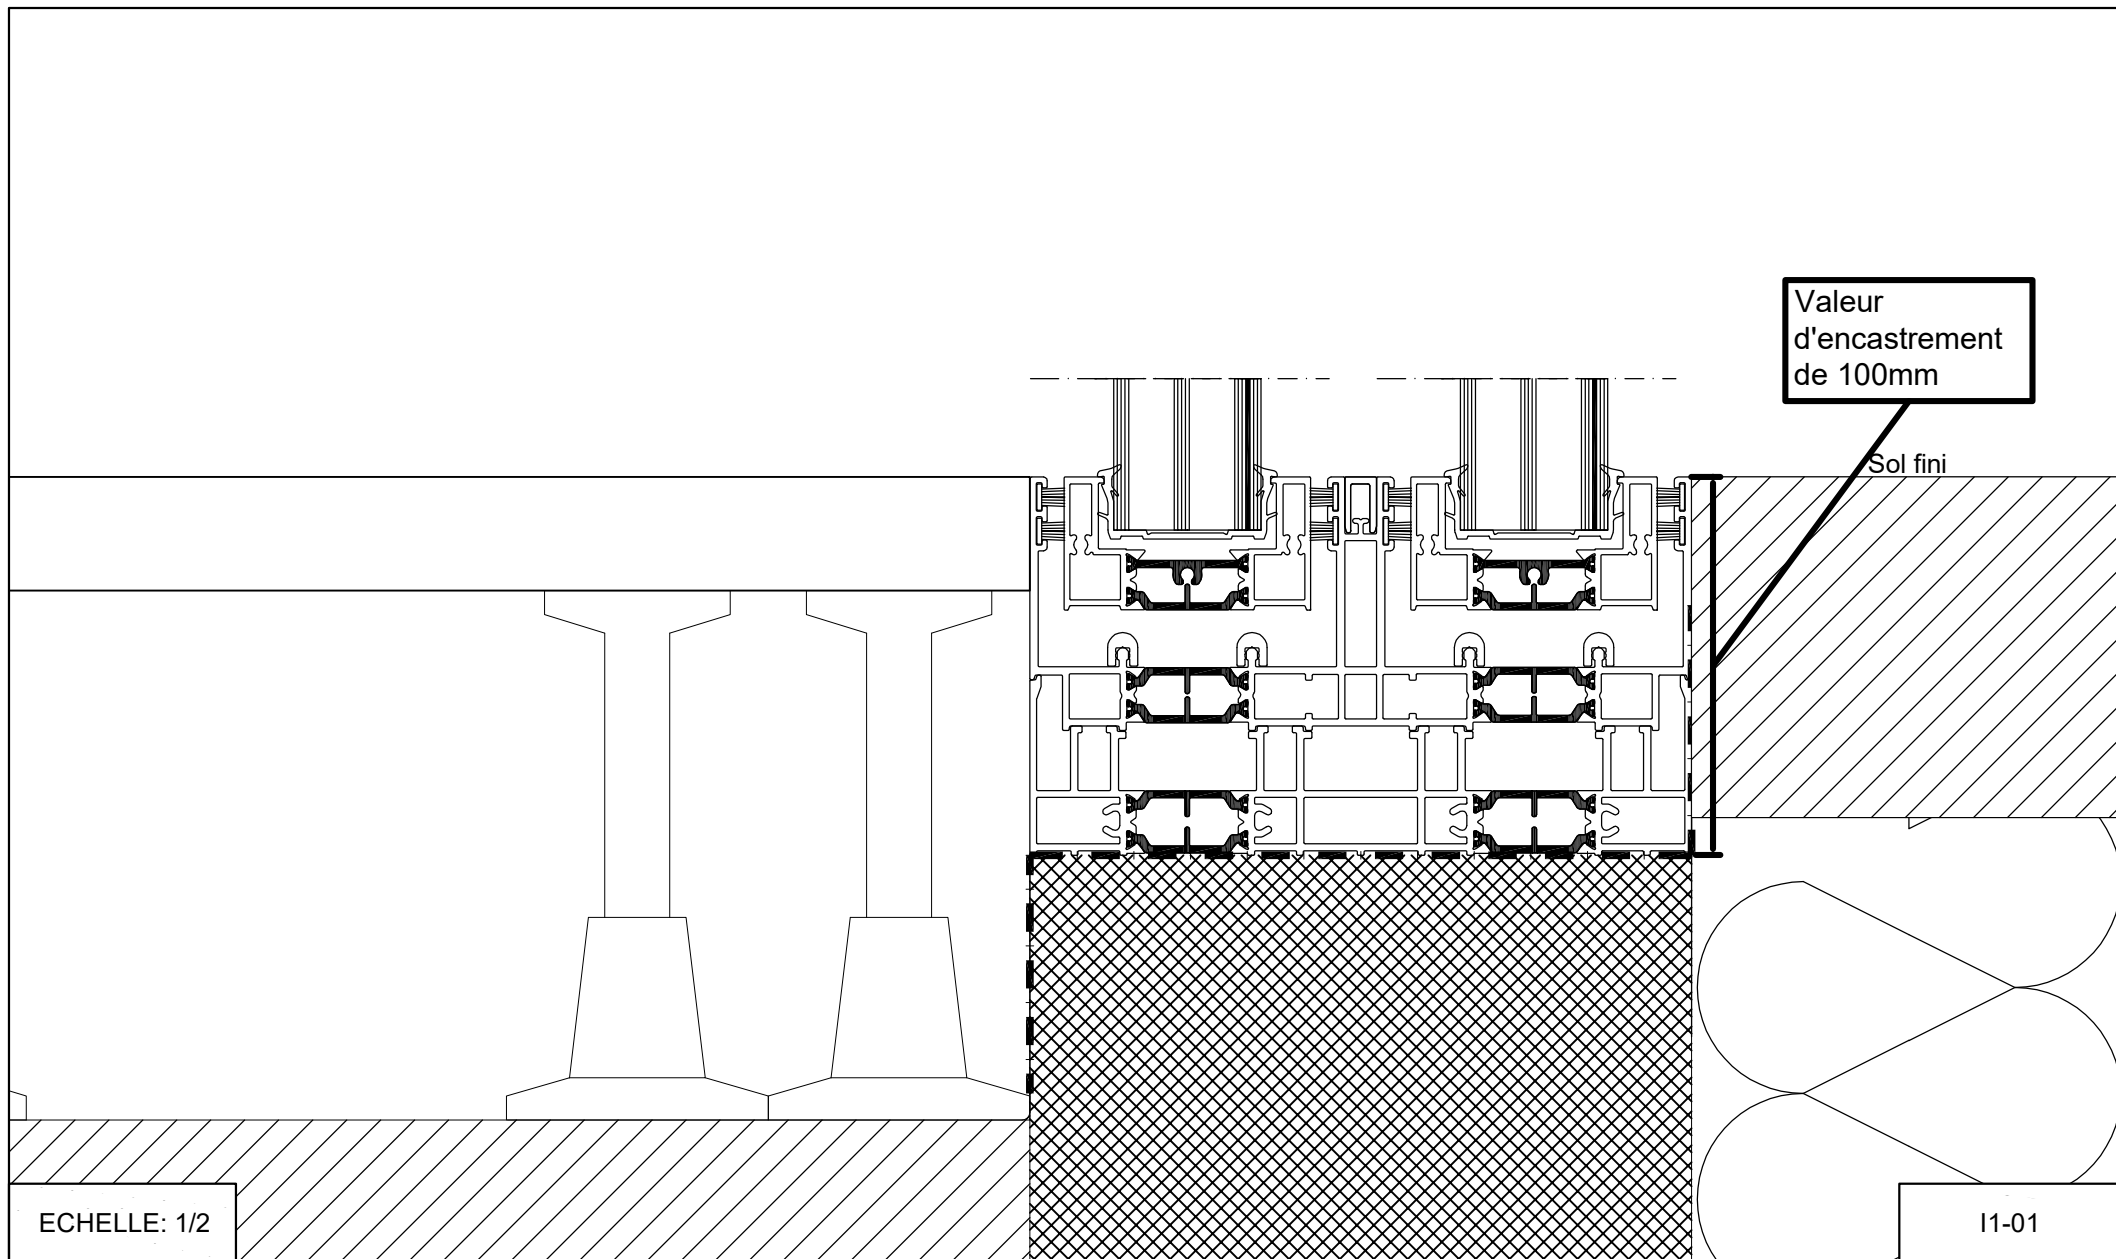

FASTRAL

DETAIL ENCASTREMENT

INFINIUM Coupe inférieure

Sol drainant

Valeur
d'encastrement
de 100mm

Sol fini

ECHELLE: 1/2

11-01