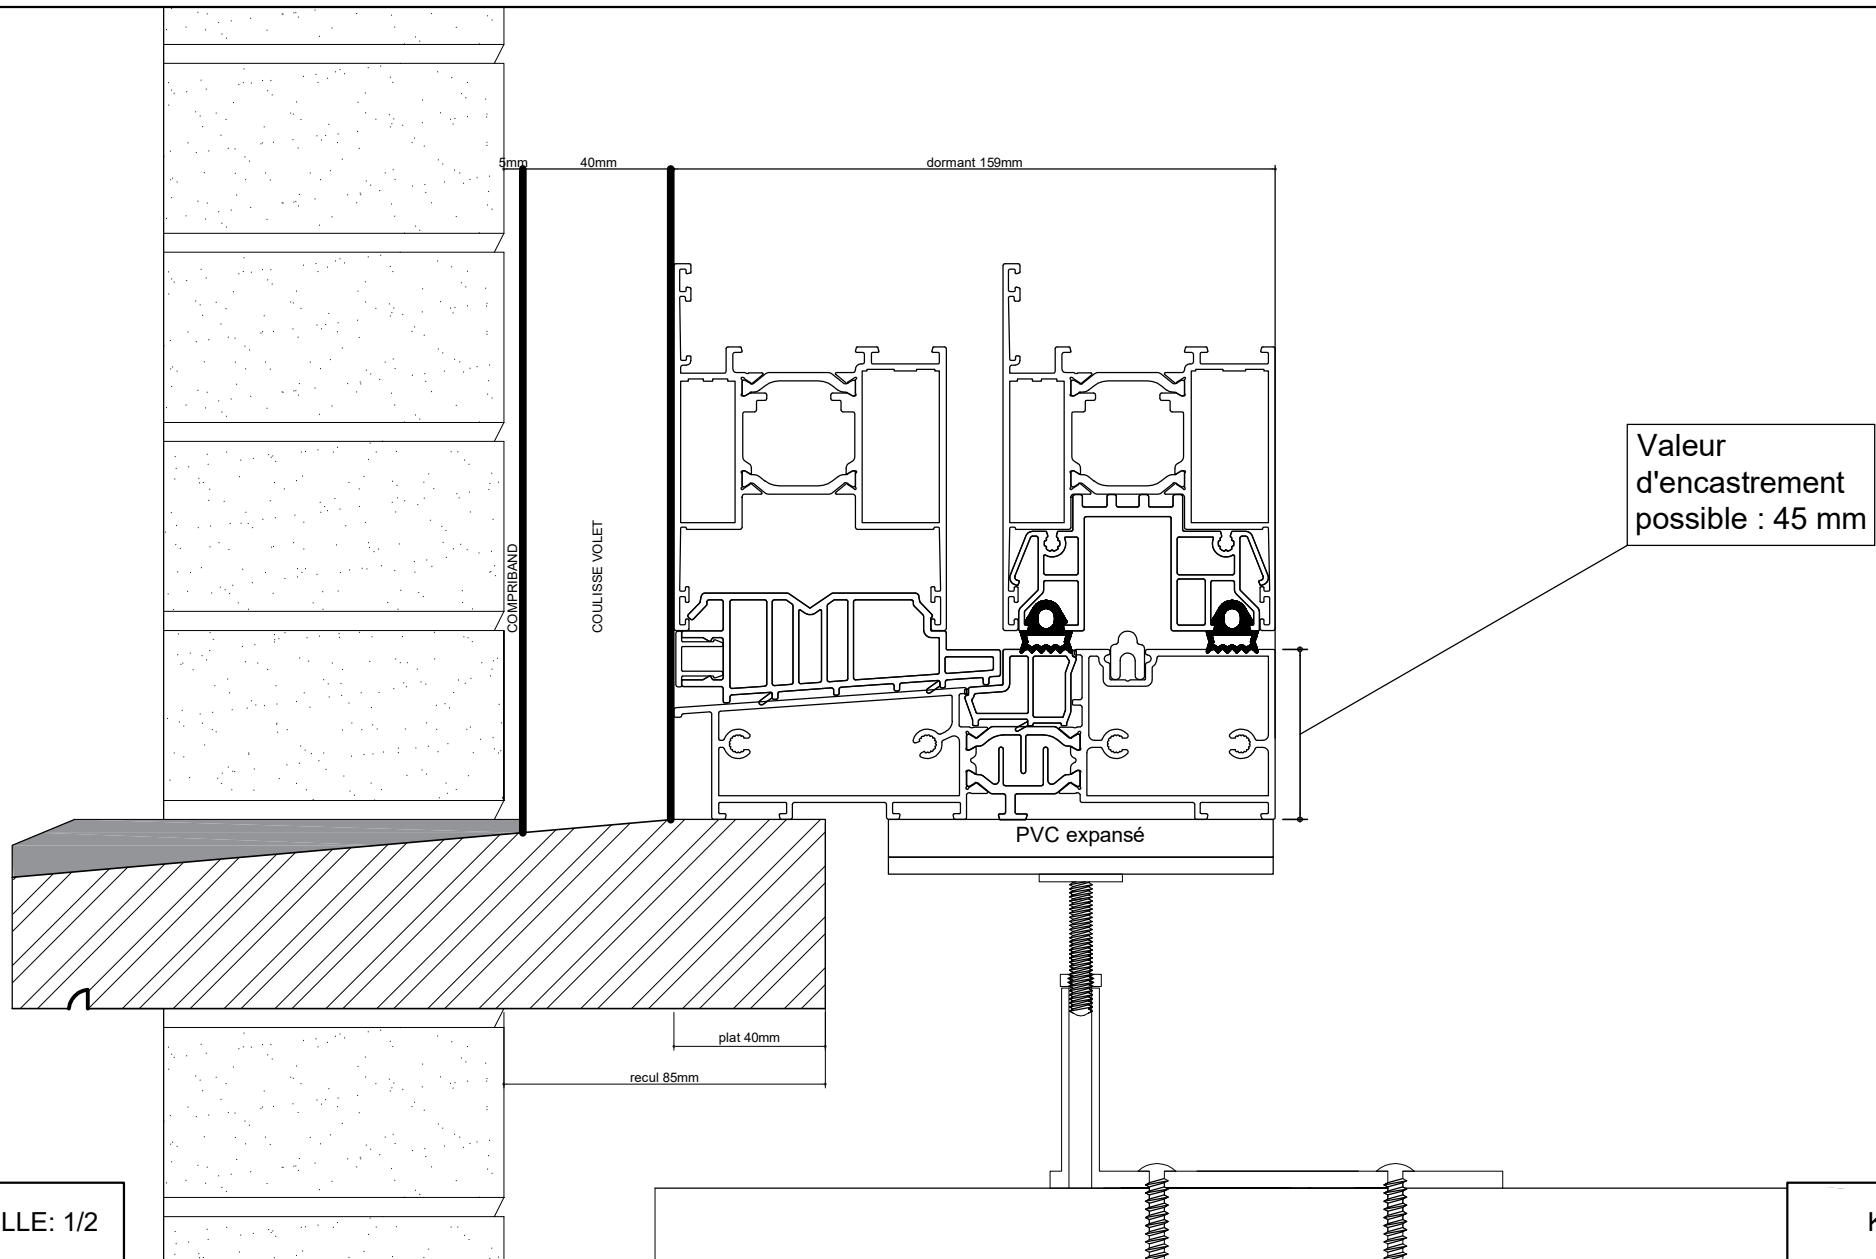

FASTRAL

DETAIL RECUIL SEUIL PIERRE BLEUE

KOLOS Seuil plat P-25-A105

Avec coulisse volet

Parement brique

ECHELLE: 1/2

K1-08