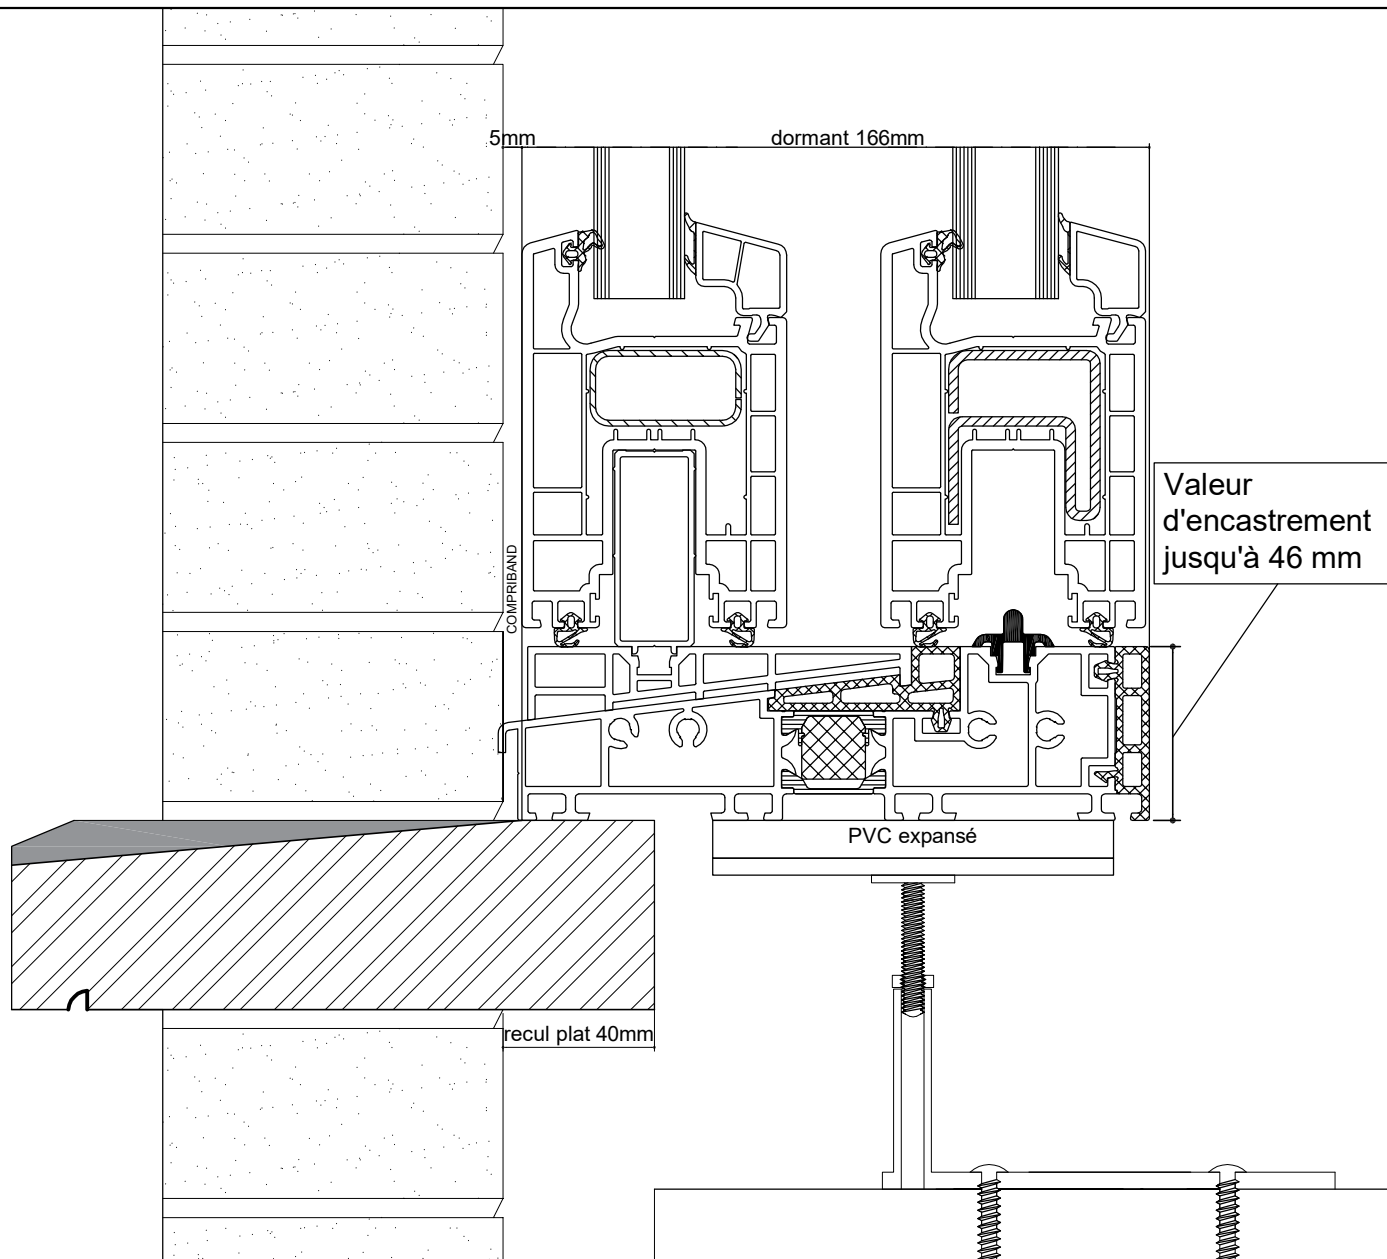

FASTRAL

DETAIL RECU SEUIL PIERRE BLEUE
CT70HS
Parement brique

ECHELLE: 1/2

CT1-01