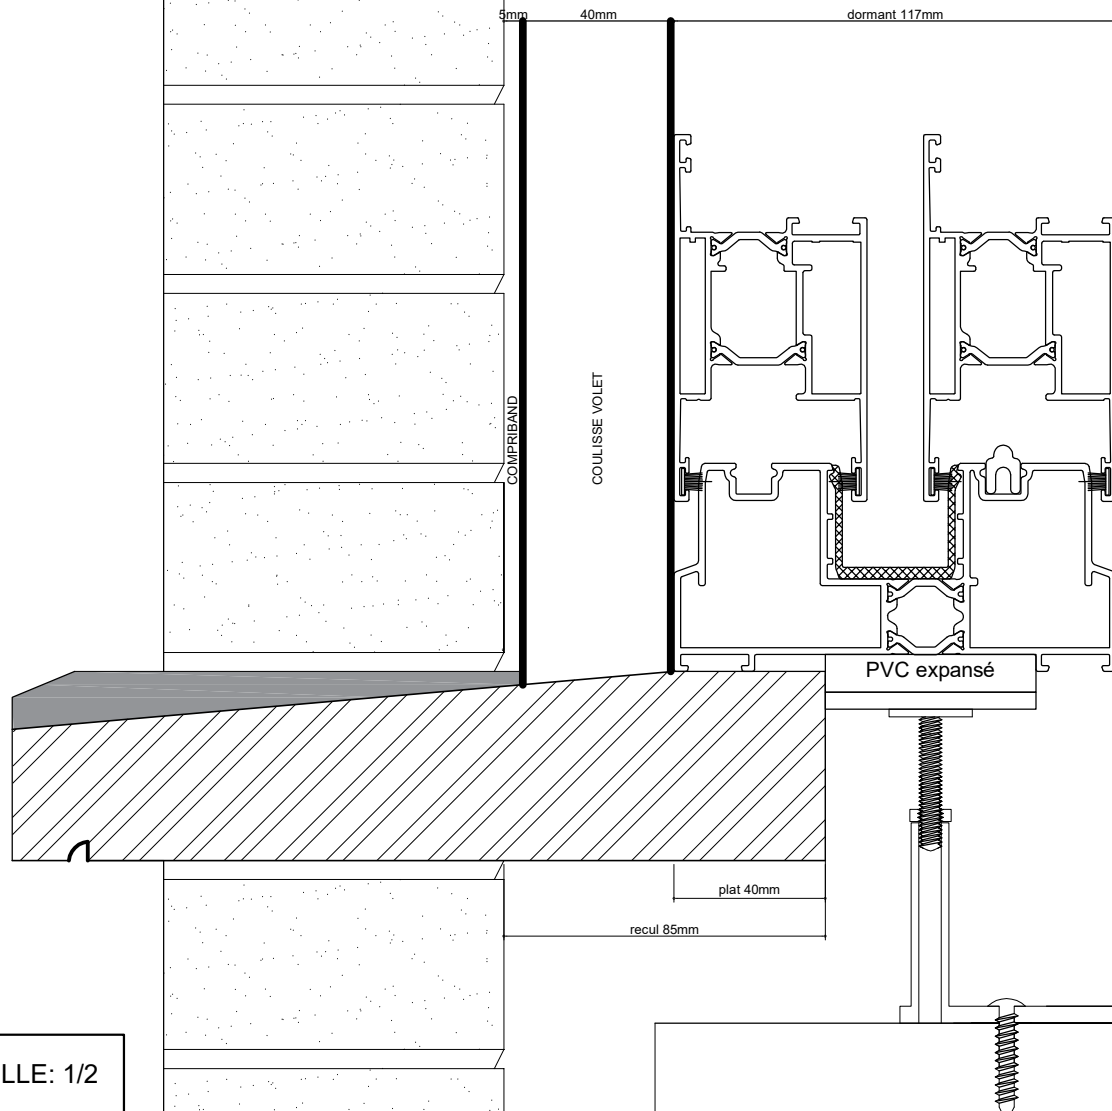

# FASTRAL

DETAIL RECUIL SEUIL PIERRE BLEUE

HESTIA Seuil P-05-100 non-encastrable

Avec coulisse volet

Parement brique

ECHELLE: 1/2

H1-02