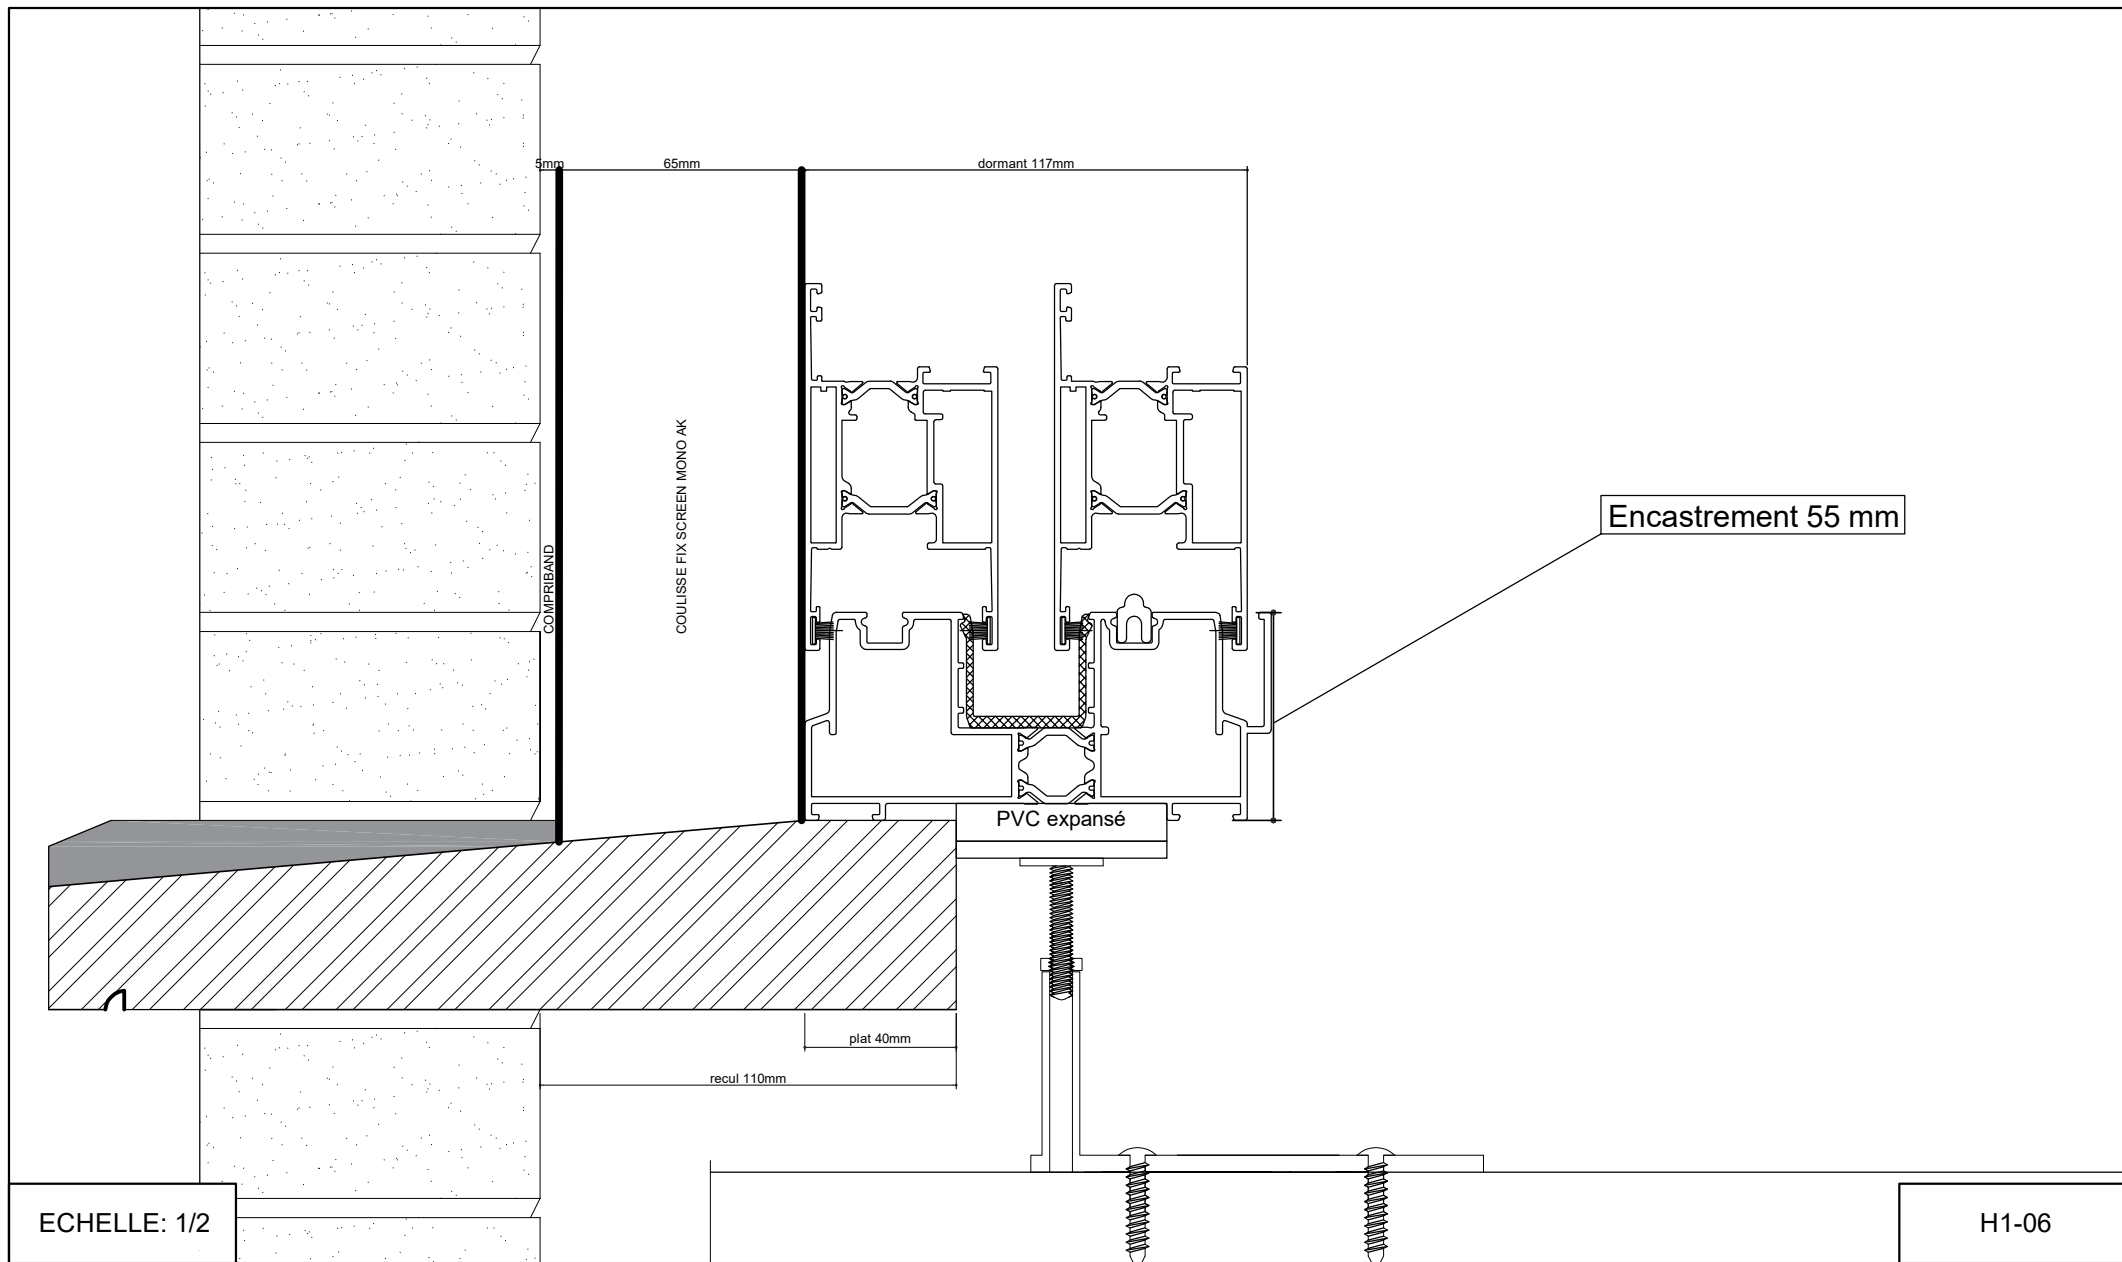

FASTRAL

DETAIL REcul SEUIL PIERRE BLEUE
HESTIA Seuil P-05-110 encastrement 55mm
Avec coulisse fix screen mono AK
Parement brique (à encastrer)

ECHELLE: 1/2

H1-06