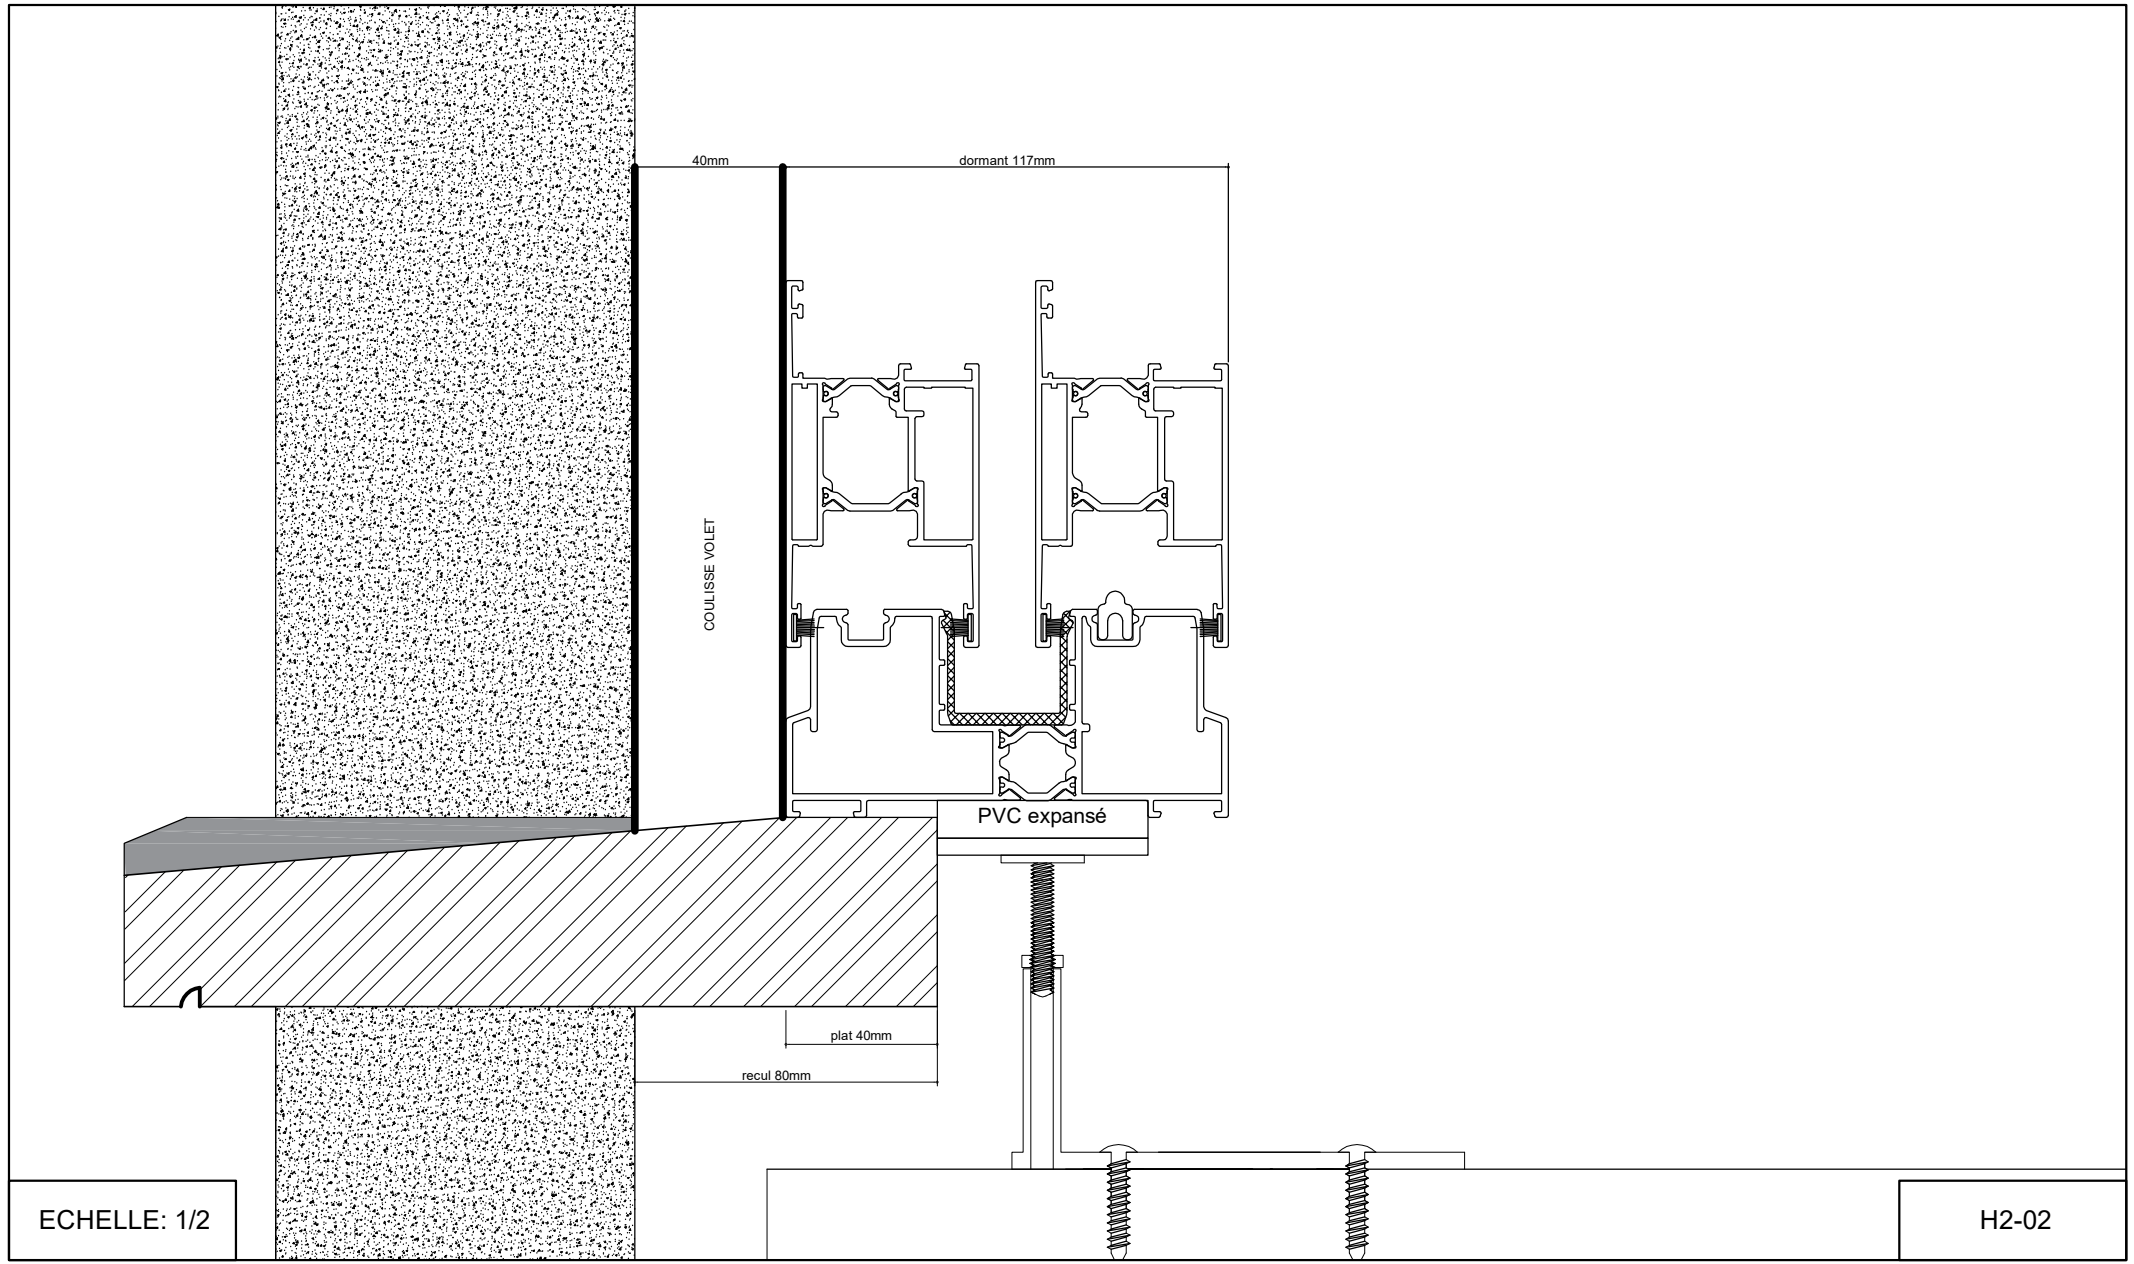

FASTRAL

DETAIL RECUIL SEUIL PIERRE BLEUE
HESTIA Seuil P-05-100 non-encastrable
Avec coulisse volet
Façade isolante

ECHELLE: 1/2

H2-02