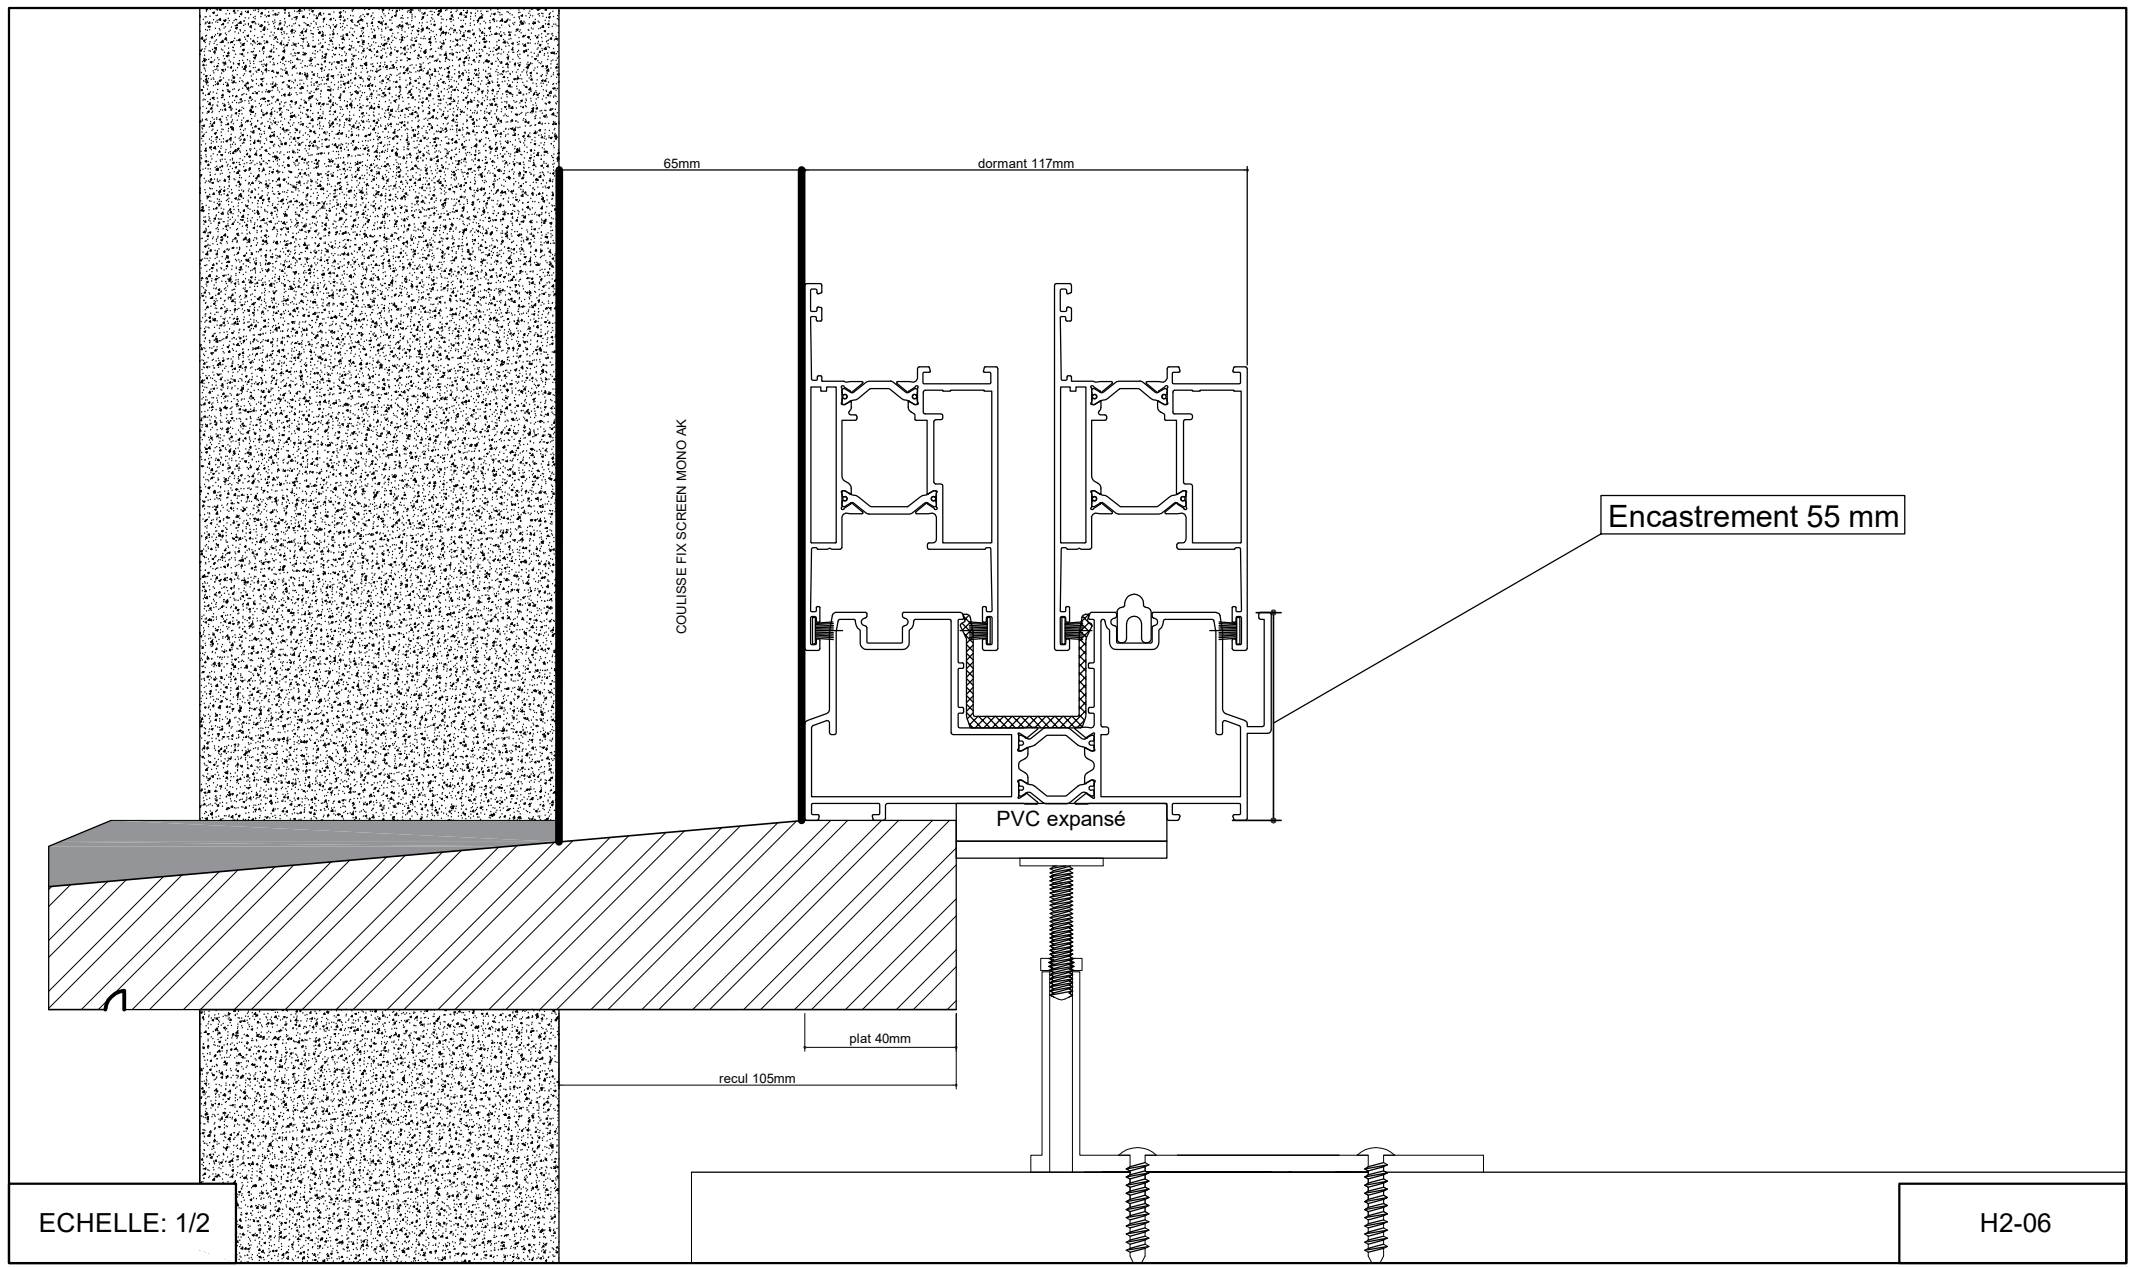

FASTRAL

DETAIL REcul SEUIL PIERRE BLEUE
HESTIA Seuil P-05-110 encastrement 55mm
Avec coulisse fix screen mono AK
Façade isolante (à encastrer)

ECHELLE: 1/2

H2-06