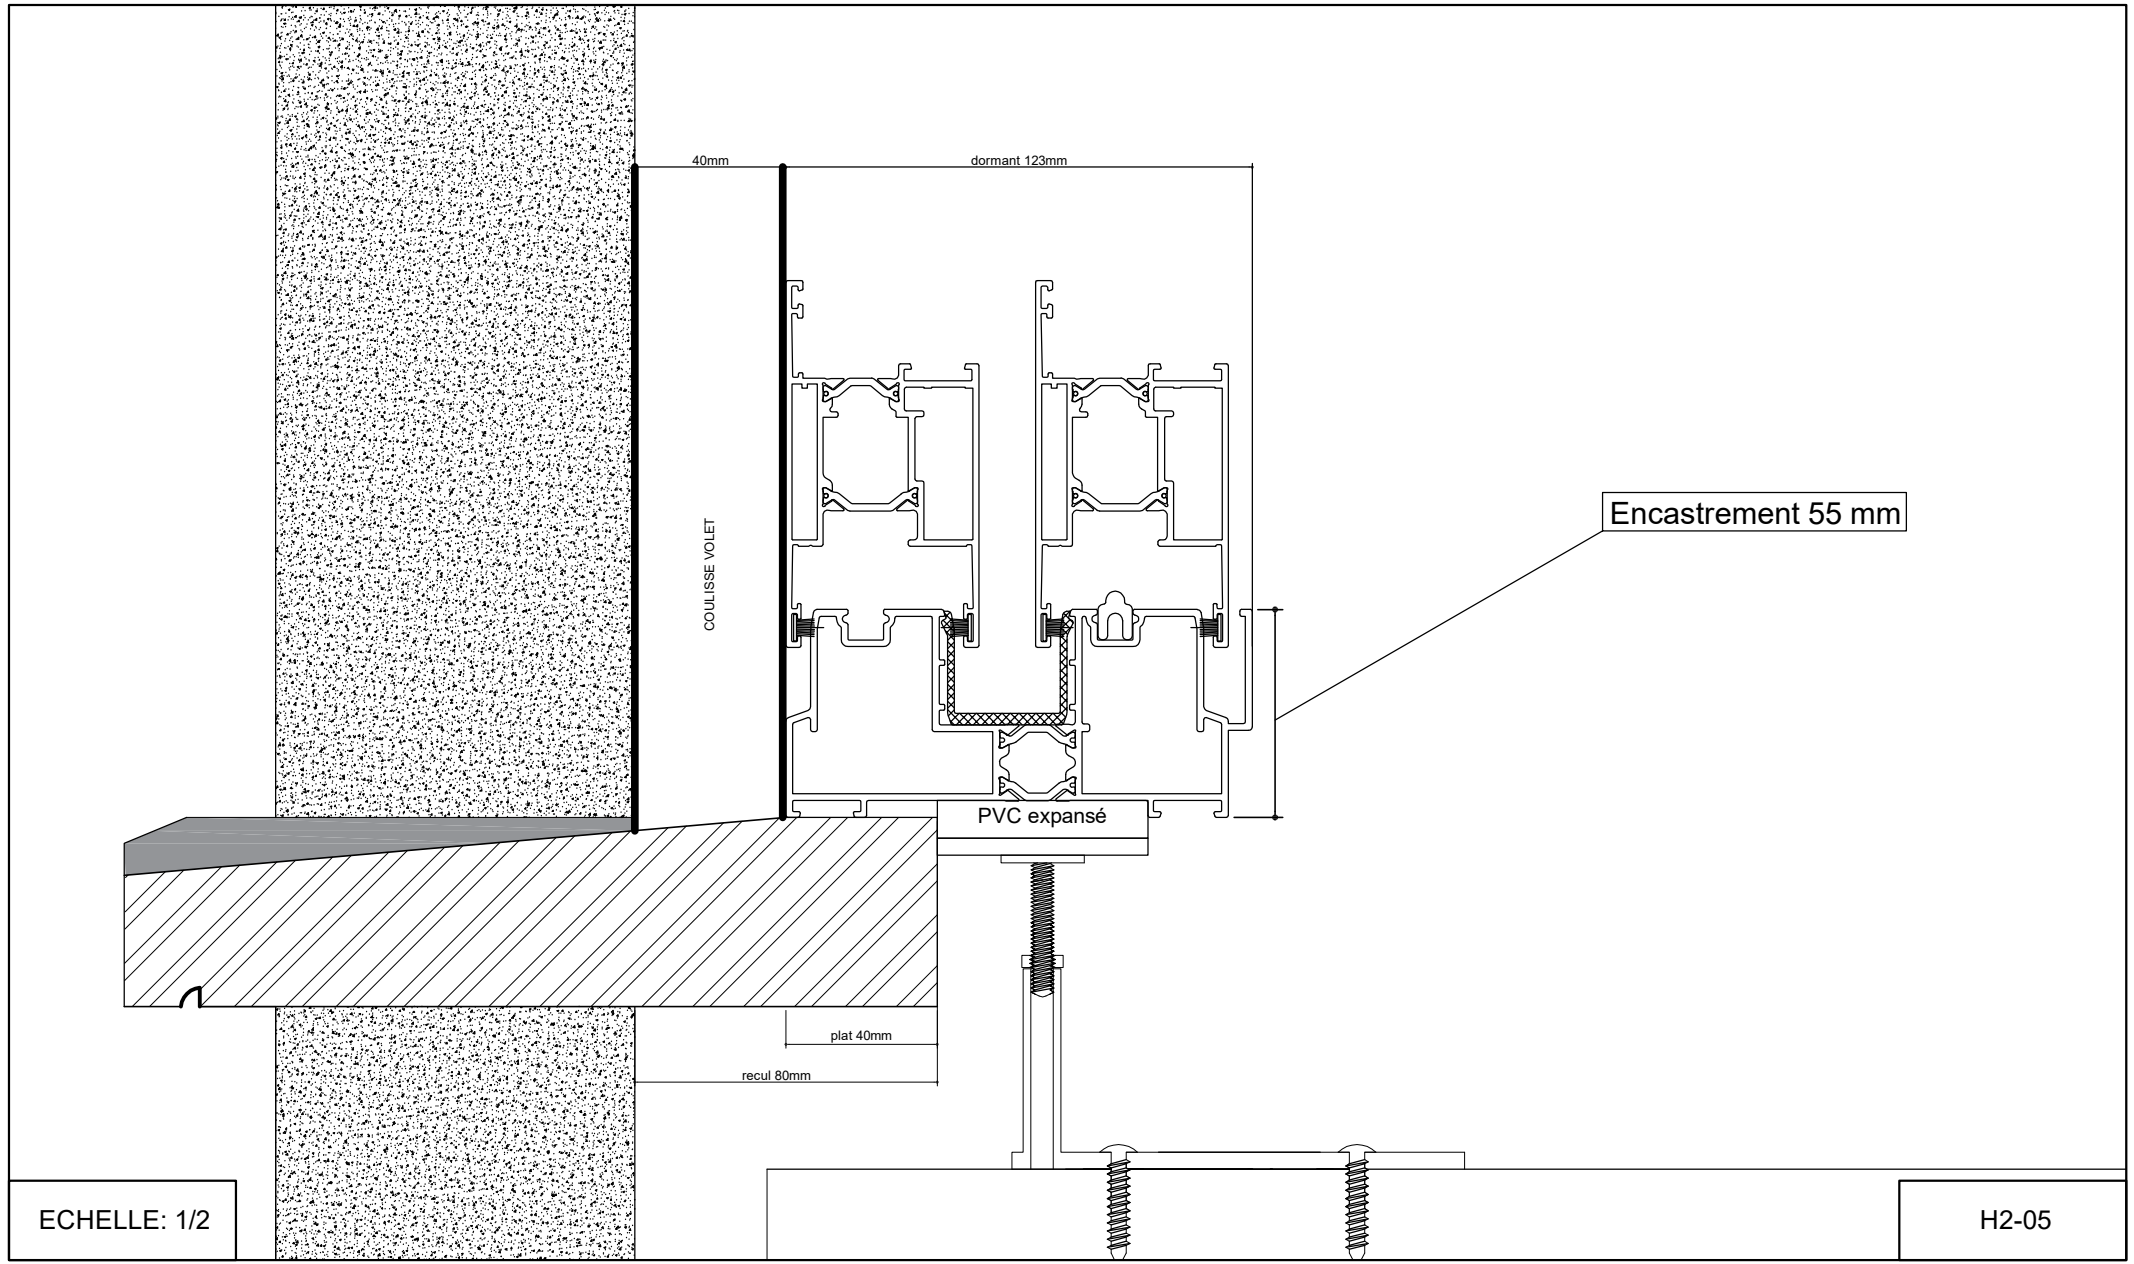

FASTRAL

DETAIL REcul SEUIL PIERRE BLEUE
HESTIA Seuil P-05-110 encastrement 55mm
Avec coulisse volet
Façade isolante (à encastrer)

ECHELLE: 1/2

H2-05