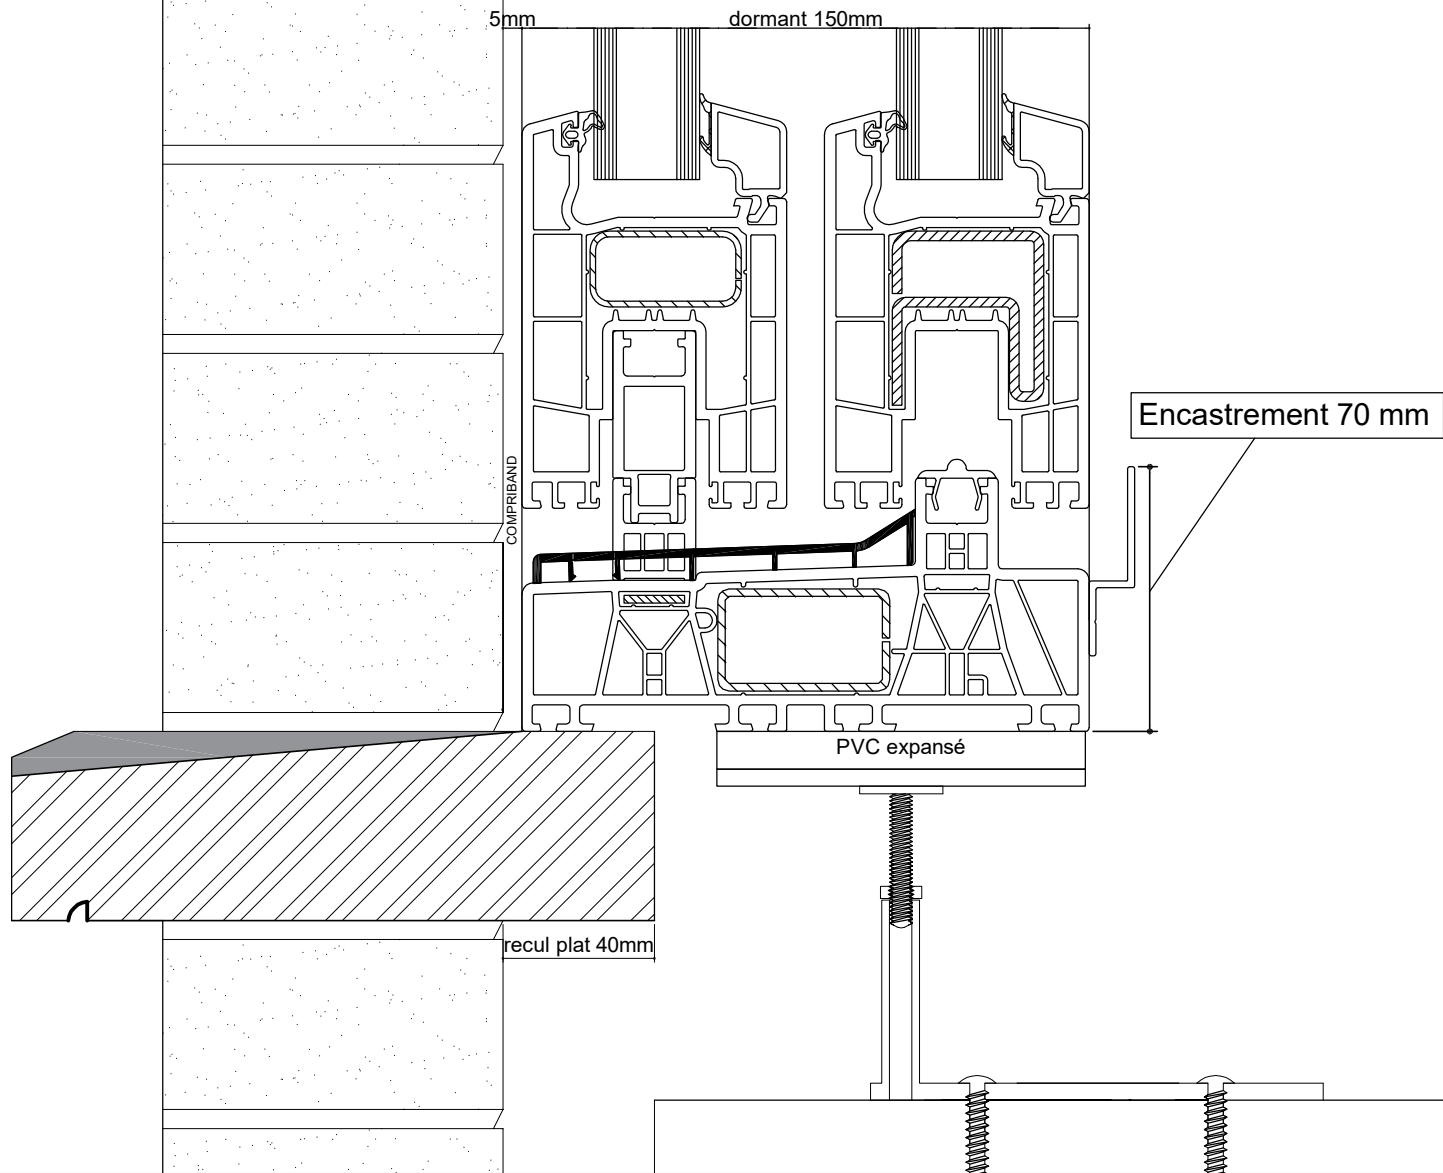

FASTRAL

DETAIL REcul SEUIL PIERRE BLEUE

S150 encastrement 70 mm

Parement brique

ECHELLE: 1/2

S1-04