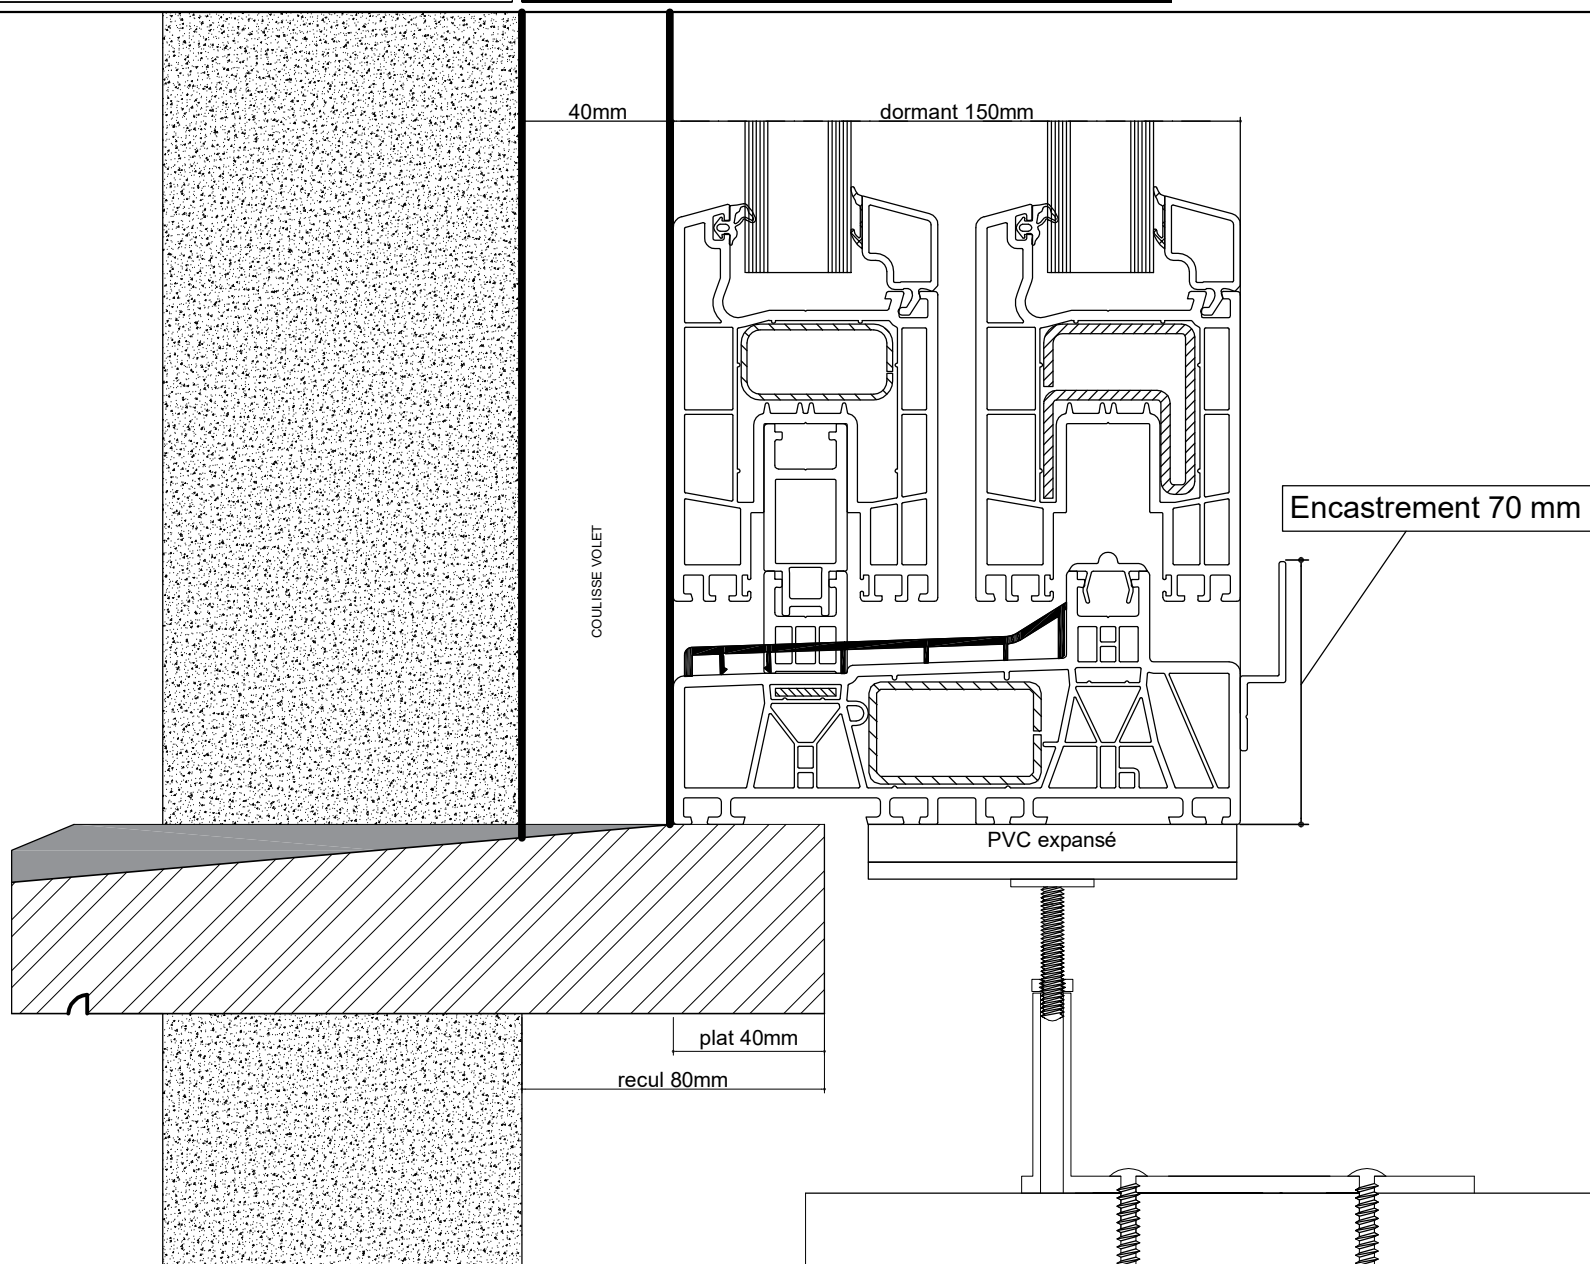

FASTRAL

DETAIL REcul SEUIL PIERRE BLEUE

S150 encastrement 70 mm

avec coulisse volet

Façade isolante

ECHELLE: 1/2

S2-05