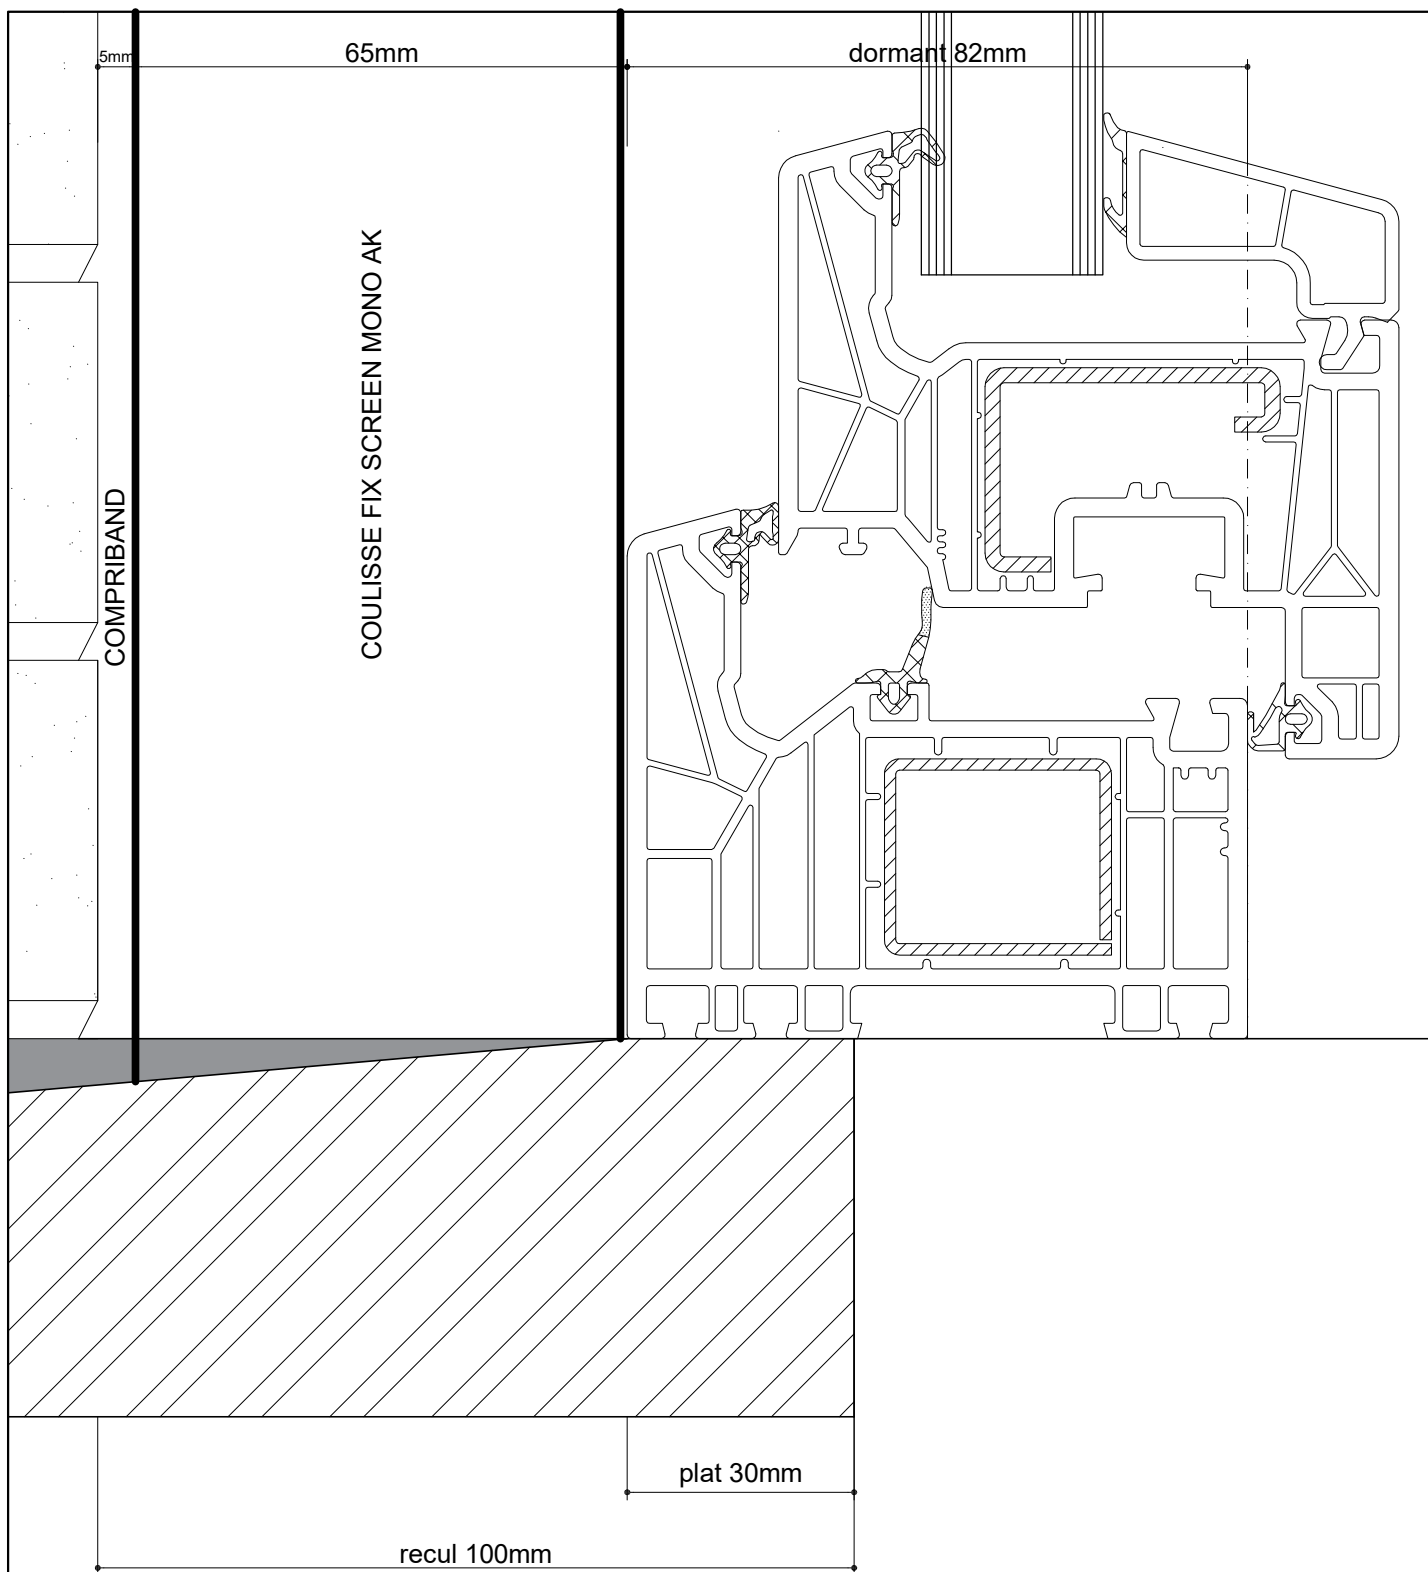

# FASTRAL

DETAIL REcul SEUIL PIERRE BLEUE

LivIng 82 MD Dormant/ouvrant

avec coulisse fix screen mono AK

Parement brique

ECHELLE: 1/1

L1-11