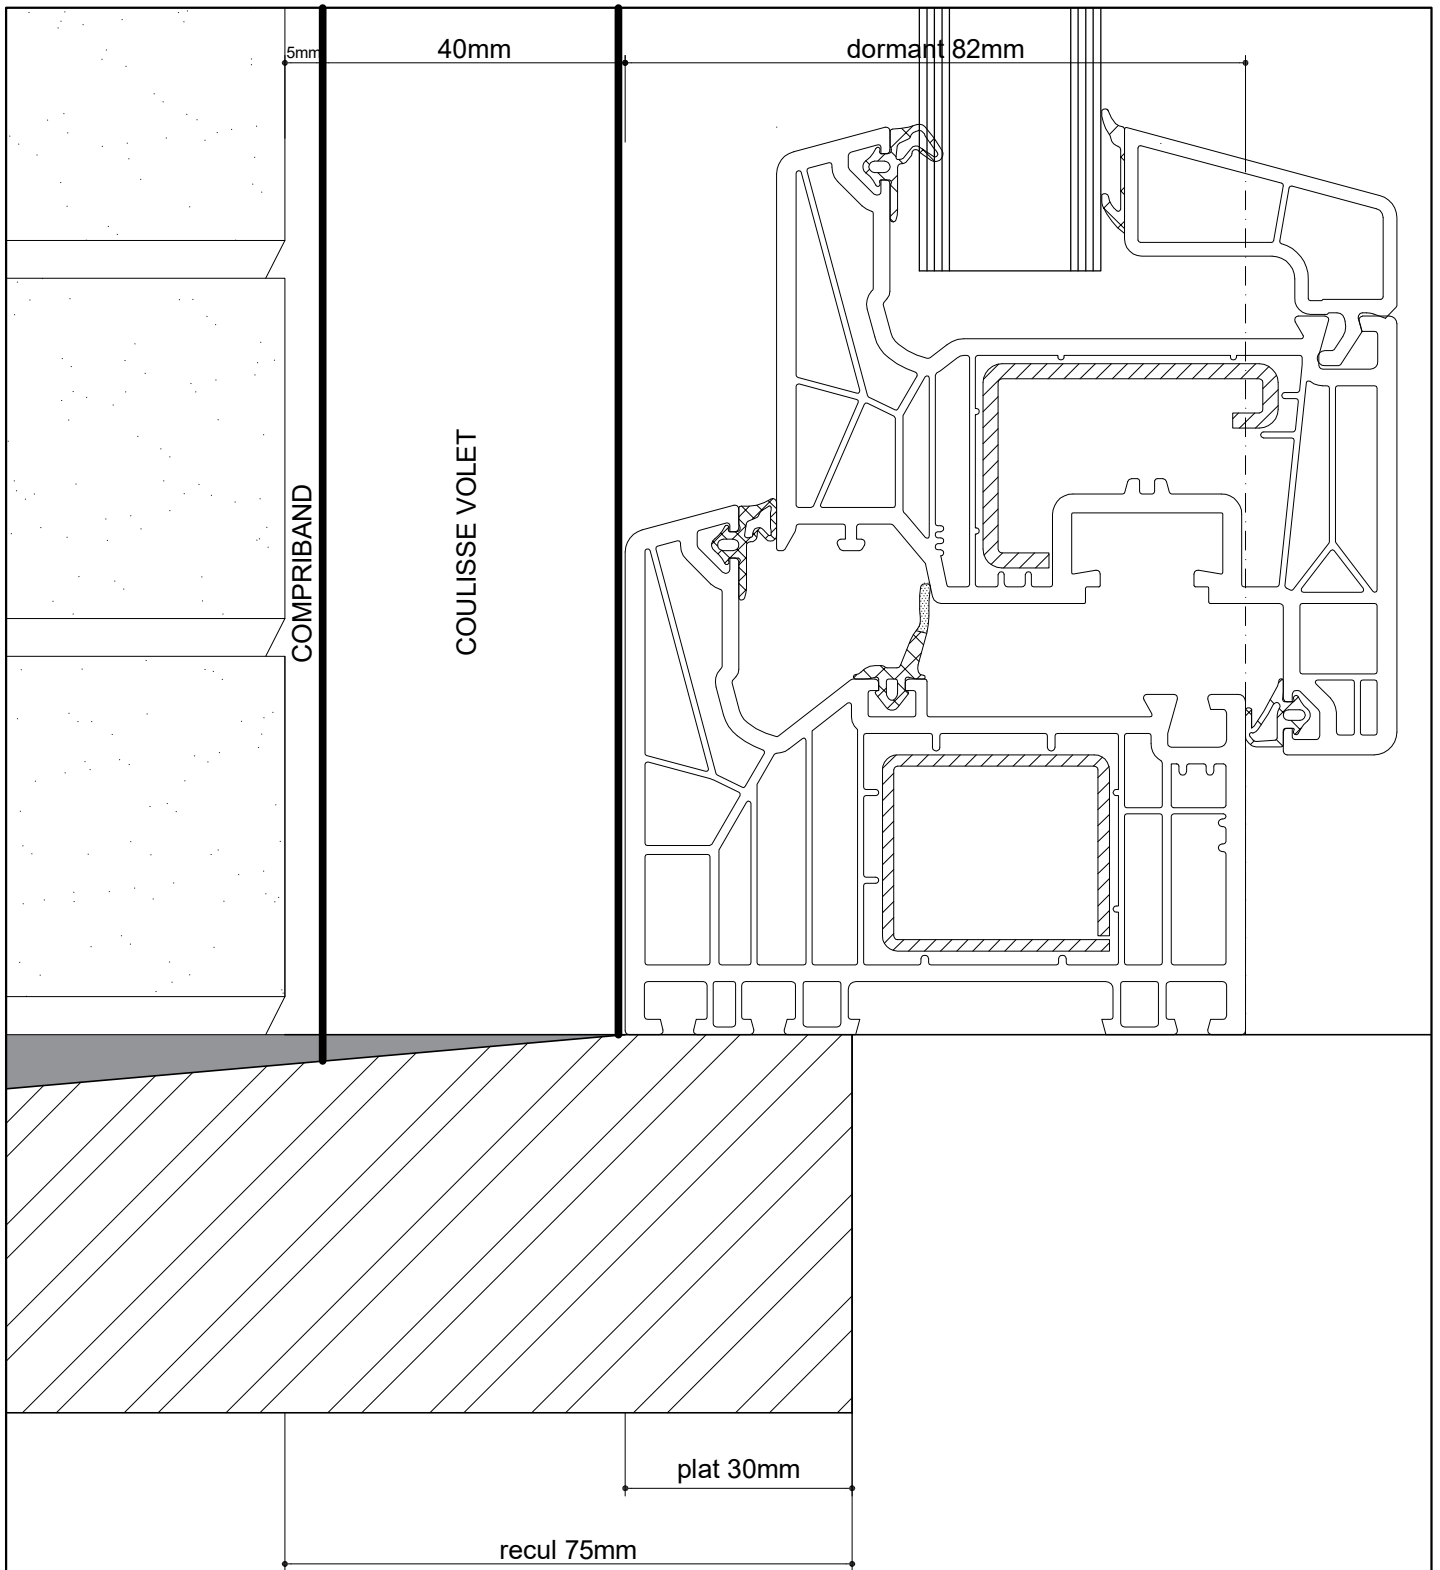

# FASTRAL

DETAIL REcul SEUIL PIERRE BLEUE

LivIng 82 MD Dormant/ouvrant

avec coulisse volet

Parement brique

ECHELLE: 1/1

L1-10