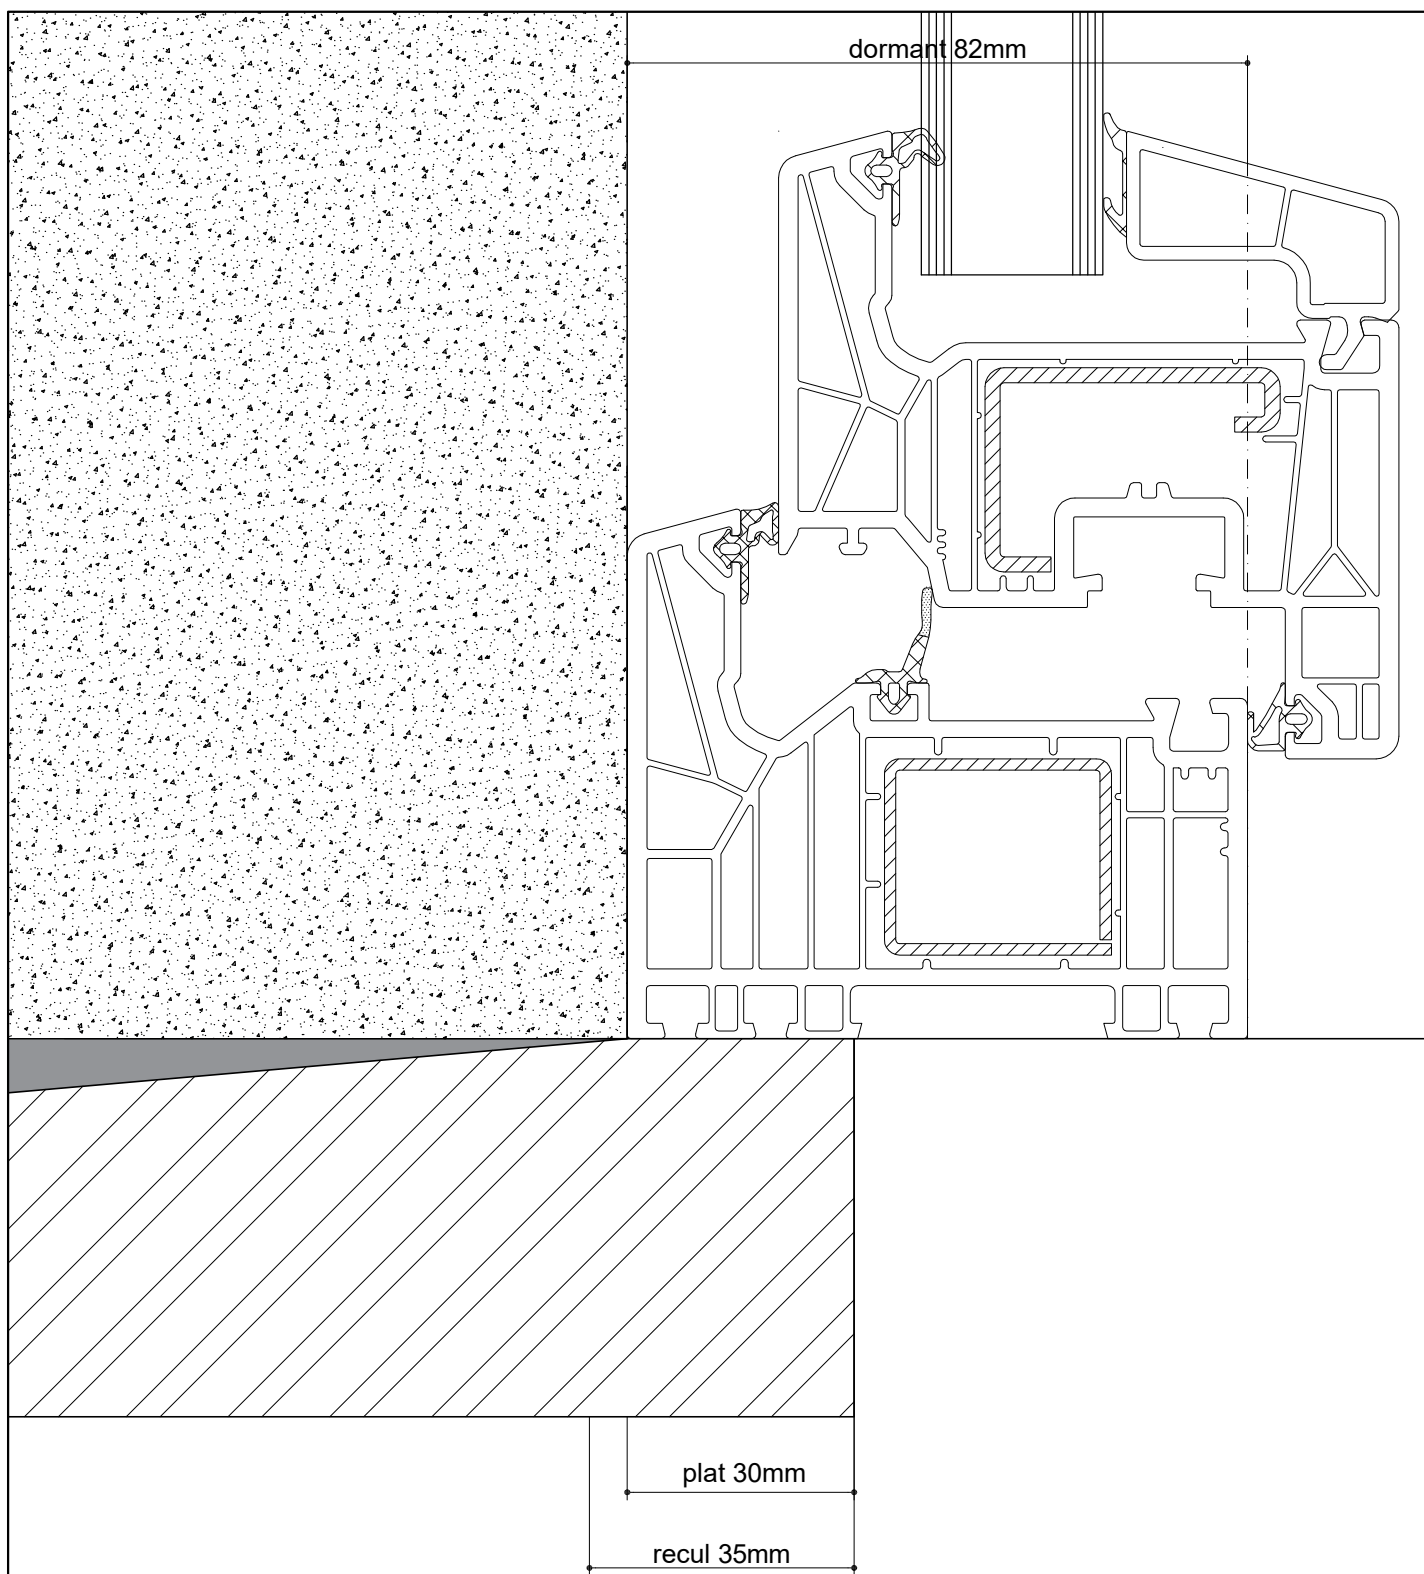

FASTRAL

DETAIL REcul SEUIL PIERRE BLEUE

LivIng 82 MD Dormant/ouvrant

Façade isolante

ECHELLE: 1/1

L2-09