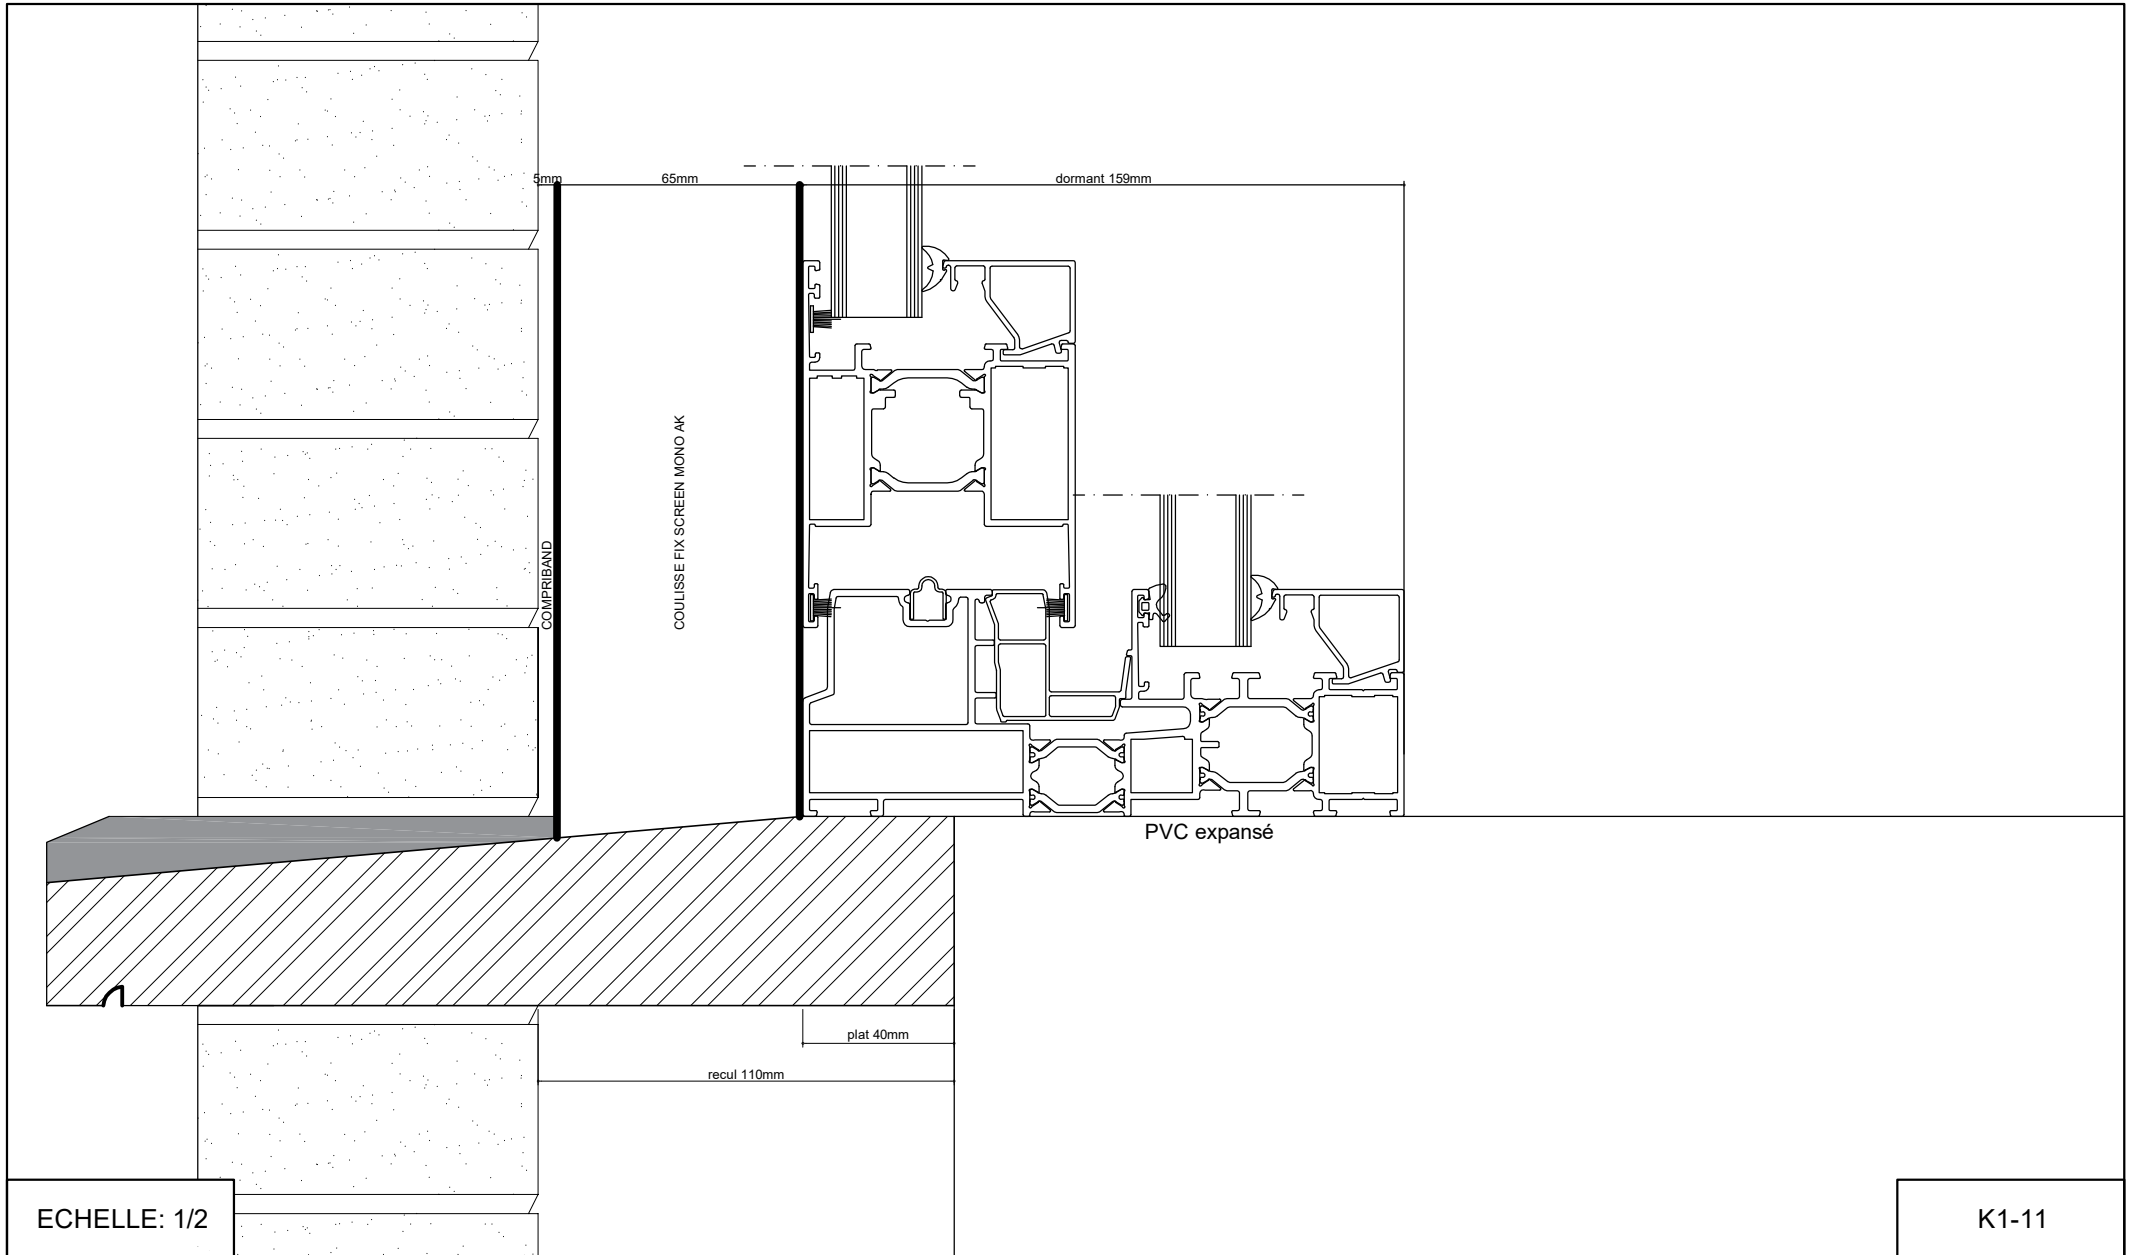

FASTRAL

DETAIL RECUIL SEUIL PIERRE BLEUE

KOLOS monorail extérieur

Avec coulisse fix screen mono AK

Parement brique

ECHELLE: 1/2

K1-11