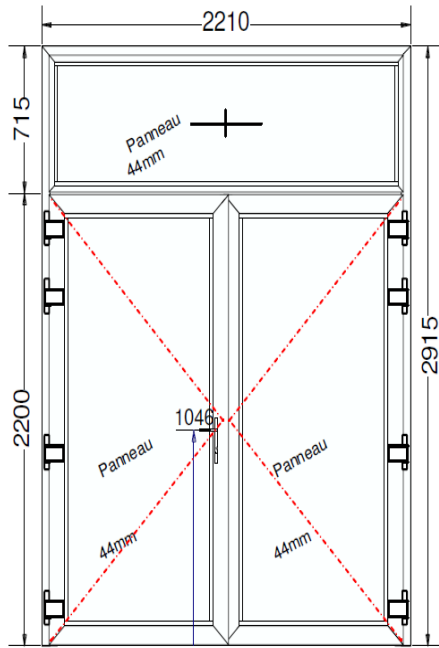

Porte 001	Qté : 1	Système : Gamme ZENITH - Porte Aluminium - 88 mm	Couleur : 9016 Ext. / Int.
-----------	---------	--	----------------------------

Vue intérieure

Dormant	2102 - Dormant Tradi 93 mm
Couleur extérieure	9016 Ext. / Int.
Couleur intérieure	9016
<i>Drainage</i>	Drainage invisible
Traverse	2301 - Meneau 114 mm
Panneau	Panneau Sandwich 28 / 44 mm
<i>Epaisseur panneau : double/triple</i>	44 mm
Parclose	Parclose droite
Ouvrant 1	2204 - Double ouvrant de porte 113 mm - Ouverture extérieure
Parclose	Parclose droite
<i>Etanchéité inférieure</i>	(Kaltefein) système d'étanchéité mobile
Panneau	Panneau Sandwich 28 / 44 mm
<i>Epaisseur panneau : double/triple</i>	44 mm
Quincaillerie	Quinc. de porte
<i>Type de manoeuvre</i>	Bequille intérieur et extérieur
<i>Couleur poignée/tirant/rosace</i>	Blanche
<i>INT. sera :</i>	
<i>Couleur poignée/tirant/rosace</i>	Blanche
<i>EXT. sera :</i>	
<i>Type de serrure</i>	6 pts à clef (3 p.jour, 1 p.nuit, 2 crochets)
<i>Type de gâche pour verrou du S.F.</i>	Douille à encastrer dans le sol
<i>Nombre de charnières</i>	4 charnières
<i>Charnières "usage intensif" ?</i>	Oui
<i>Couleur des charnières sera :</i>	Blanc
<i>Type de cylindre</i>	Normal / mêmes clés
<i>Cylindre avec fonction 'danger'</i>	Oui